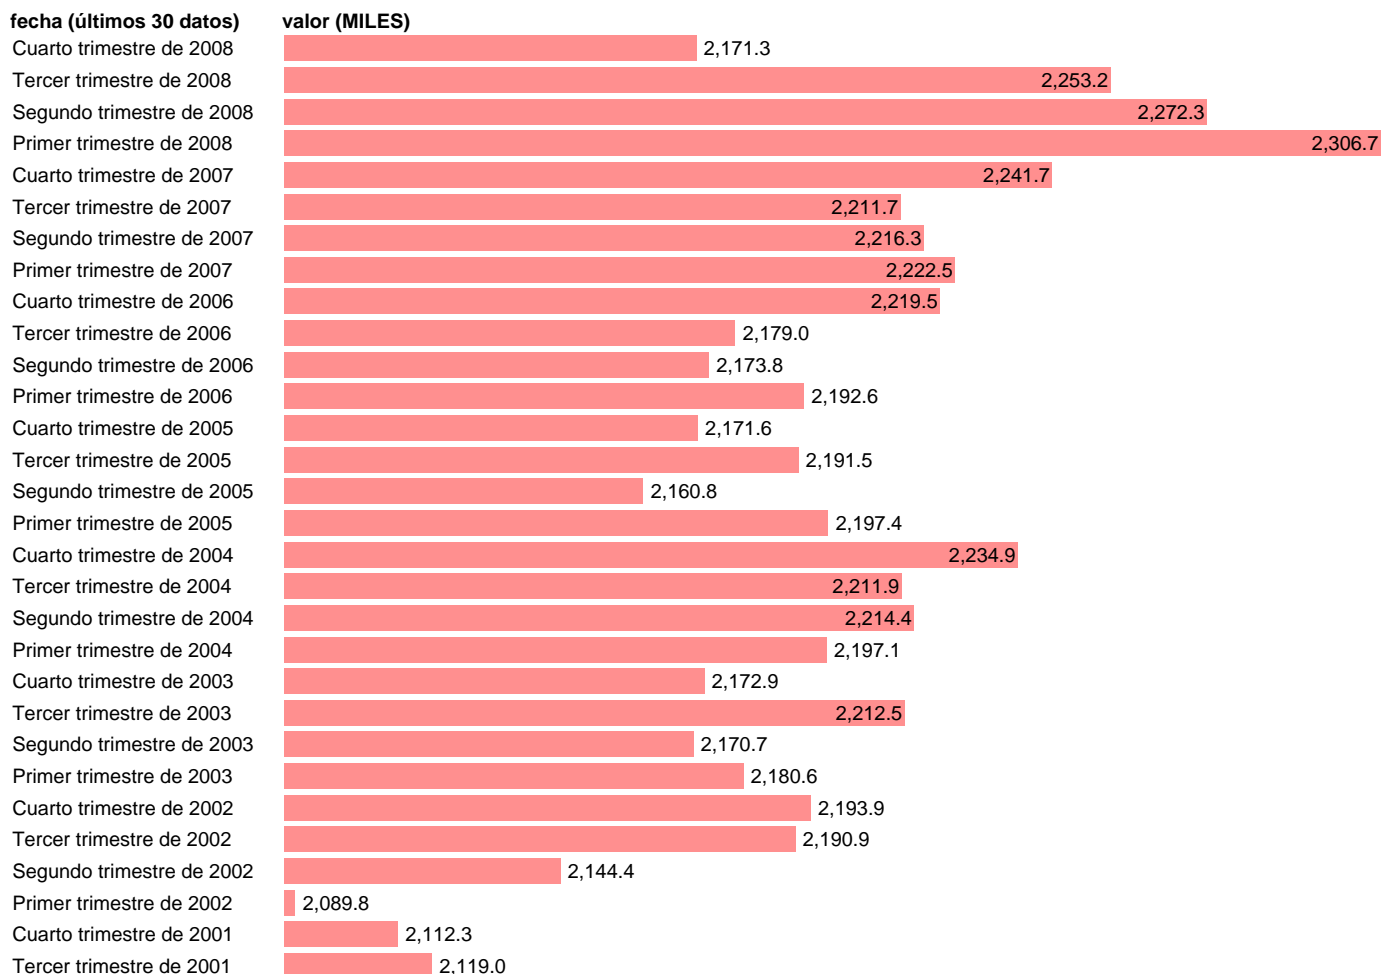

ASALARIADOS CON CONTRATO INDEFINIDO. INDUSTRIA

Estadística: [ASALARIADOS CON CONTRATO INDEFINIDO. INDUSTRIA](#)

Enlace permanente (Permalink): <https://tematicas.org/M1/1v35102cn93/>

Notas: **SERIE HOMOGENEIZADA POR EL INE. NUEVA PROYECCIÓN POBLACIÓN CENSO 2001 CAMBIO DE METODOLOGÍA EN LOS PRIMEROS TRIMESTRES DE 2002 Y 2005 SE INCLUYEN NO CLASIFICABLES HASTA EL T.4.1998 ACTUALIZA: ÁREA MERCADO LABORAL**

Fuente: **INE(EPA-CNAE93).**

Frecuencia: **Trimestral.**

Unidades: **MILES.**

Datos disponibles desde **Segundo trimestre de 1987** hasta **Cuarto trimestre de 2008.**

Valor más alto alcanzado en Primer trimestre de 2008: **2306.7.**

Valor más bajo alcanzado en Primer trimestre de 1995: **1548.9.**

[Pulse aquí](#) para acceder a los datos completos actualizados y a la representación gráfica estadística.