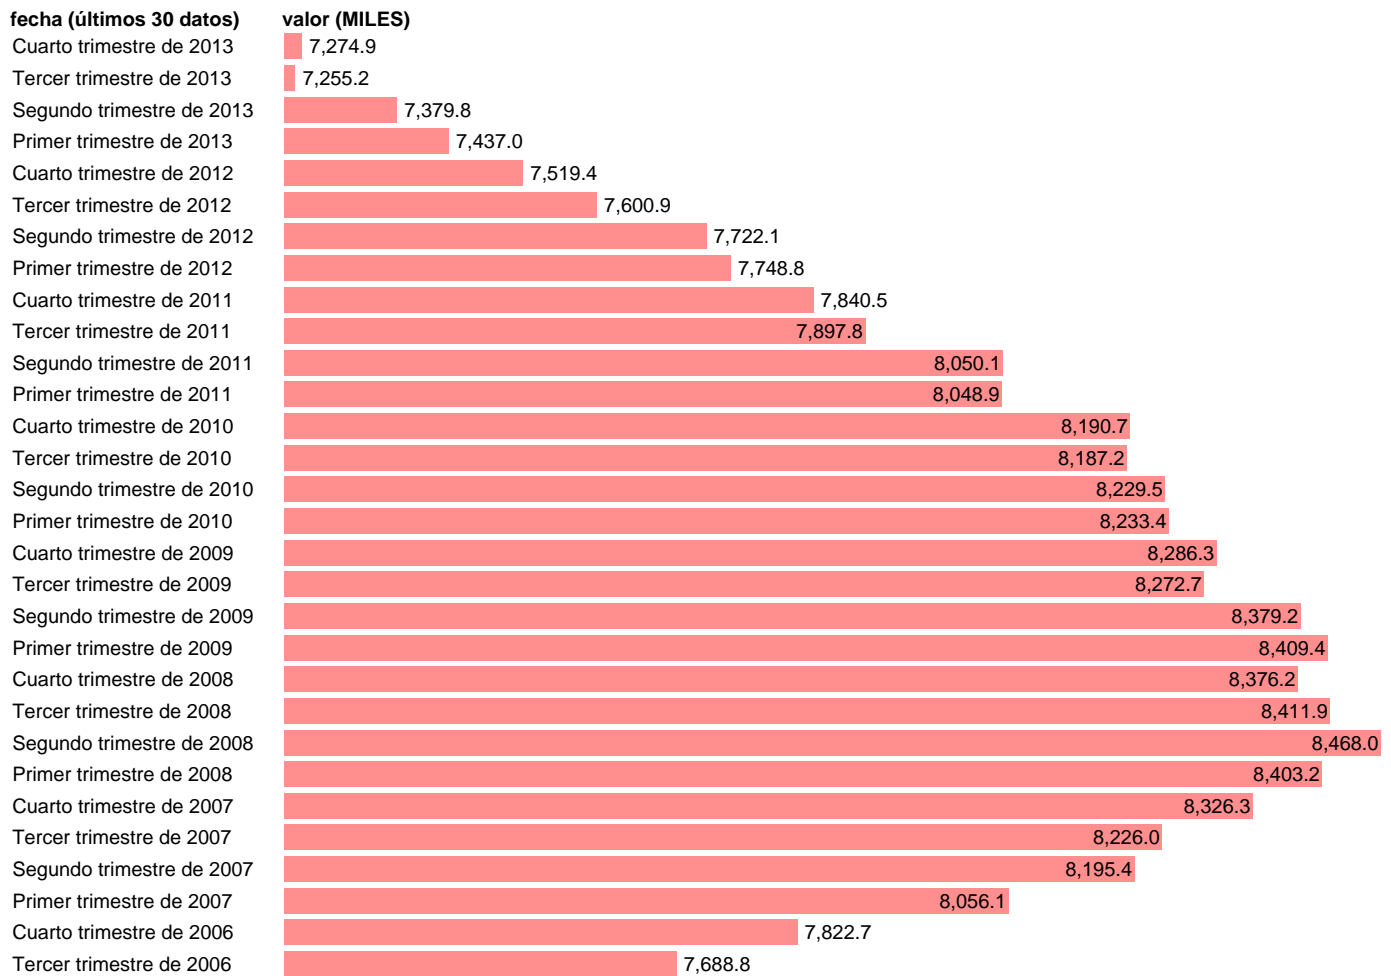

ASALARIADOS CON CONTRATO INDEFINIDO. 25-49 AÑOS.

Estadística: [ASALARIADOS CON CONTRATO INDEFINIDO. 25-49 AÑOS.](#)

Enlace permanente (Permalink): <https://tematicas.org/M1/1h35122/>

Notas: **SERIE HOMOGENEIZADA POR EL INE. NUEVA PROYECCIÓN POBLACIÓN CENSO 2001 CAMBIOS DE METODOLOGÍA EN LOS PRIMEROS TRIMESTRES DE 2002 Y 2005 ACTUALIZA: ÁREA MERCADO LABORAL**

Fuente: **INE.**

Frecuencia: **Trimestral.**

Unidades: **MILES.**

Datos disponibles desde **Segundo trimestre de 1987** hasta **Cuarto trimestre de 2013.**

Valor más alto alcanzado en Segundo trimestre de 2008: **8468.**

Valor más bajo alcanzado en Segundo trimestre de 1994: **4360.7.**

[Pulse aquí](#) para acceder a los datos completos actualizados y a la representación gráfica estadística.