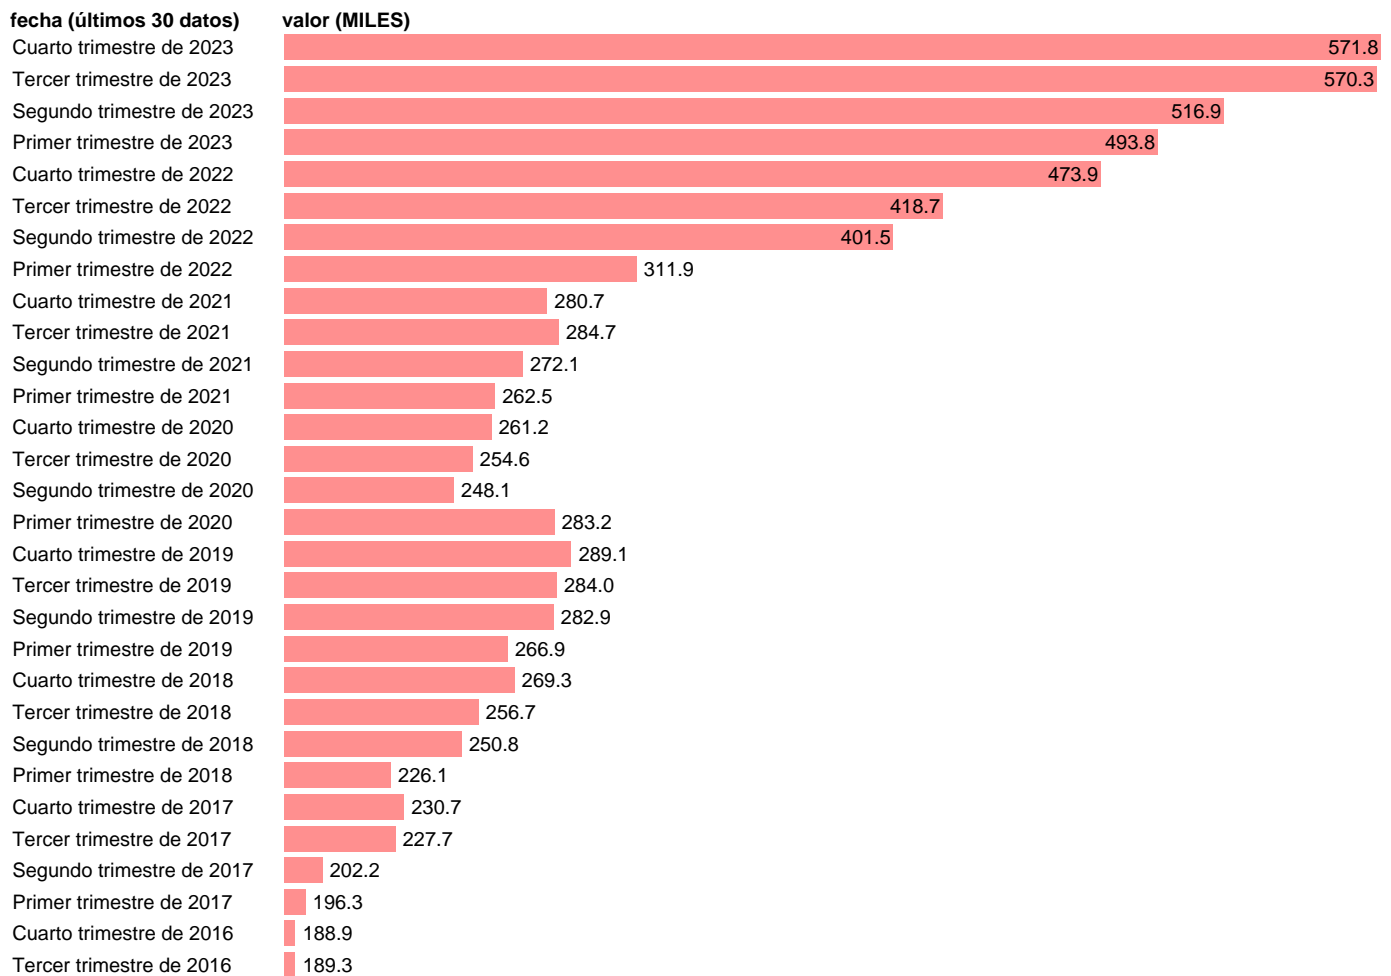

ASALARIADOS. CON CONTRATO INDEFINIDO. 20-24 AÑOS

Estadística: [ASALARIADOS. CON CONTRATO INDEFINIDO. 20-24 AÑOS](#)

Enlace permanente (Permalink): <https://tematicas.org/M1/135121/>

Notas: **Encuesta de la población activa (www.ine.es/dyngs/IOE/es/operacion.htm?numinv=30308).**

Fuente: **INE.**

Frecuencia: **Trimestral.**

Unidades: **MILES.**

Datos disponibles desde **Primer trimestre de 2002** hasta **Cuarto trimestre de 2023**.

Valor más alto alcanzado en Segundo trimestre de 2008: **647.8**.

Valor más bajo alcanzado en Cuarto trimestre de 2016: **188.9**.

[Pulse aquí](#) para acceder a los datos completos actualizados y a la representación gráfica estadística.