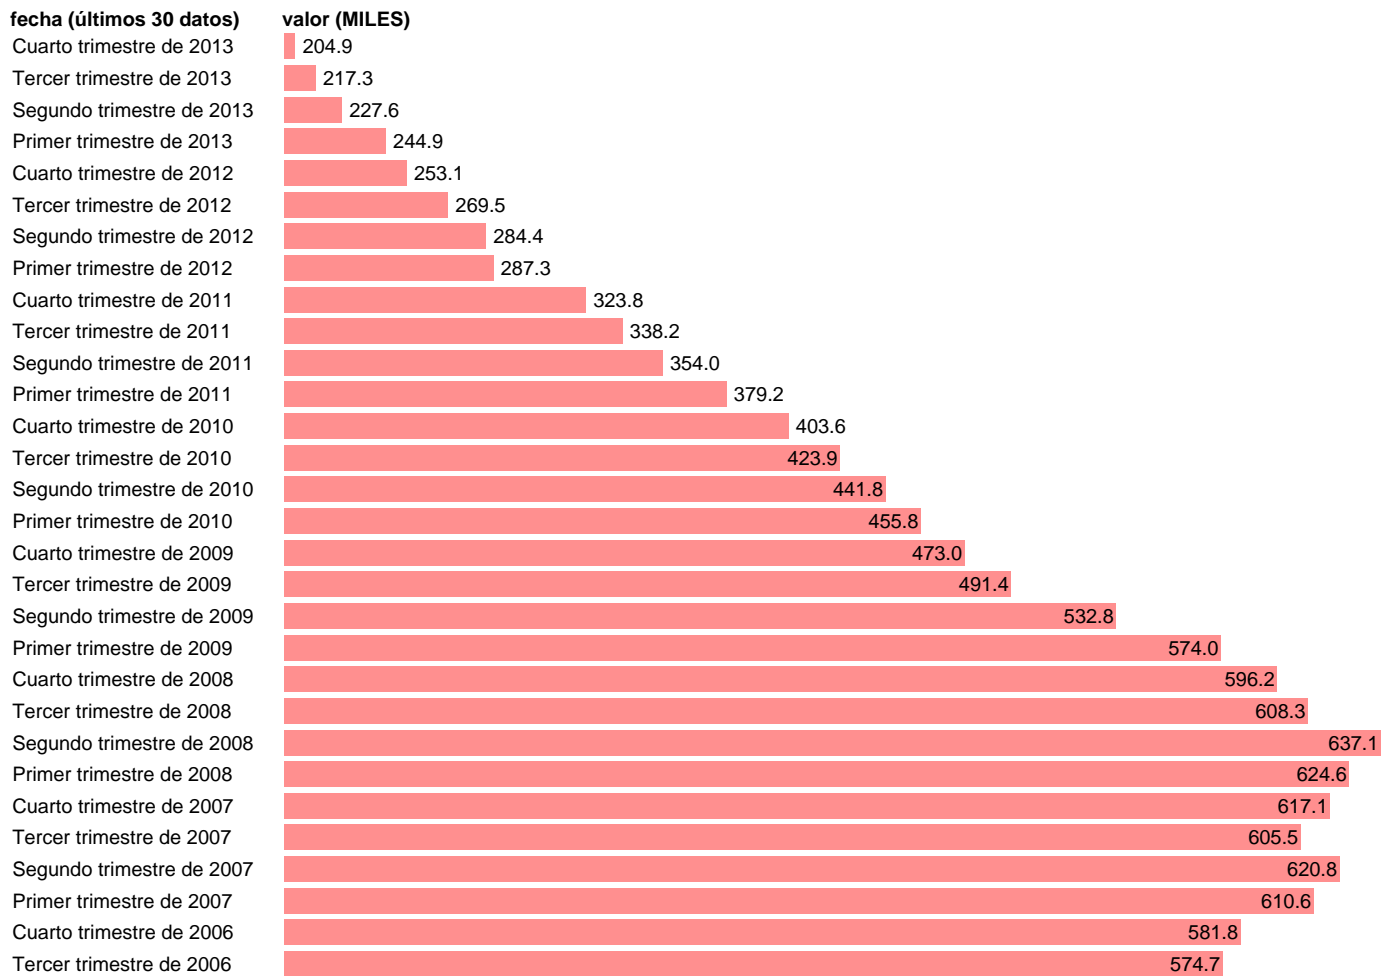

ASALARIADOS CON CONTRATO INDEFINIDO. 20-24 AÑOS

Estadística: [ASALARIADOS CON CONTRATO INDEFINIDO. 20-24 AÑOS](#)

Enlace permanente (Permalink): <https://tematicas.org/M1/1v35121/>

Notas: **SERIE HOMOGENEIZADA POR EL INE. NUEVA PROYECCIÓN POBLACIÓN CENSO 2001 CAMBIOS DE METODOLOGÍA EN LOS PRIMEROS TRIMESTRES DE 2002 Y 2005 ACTUALIZA: ÁREA MERCADO LABORAL**

Fuente: **INE.**

Frecuencia: **Trimestral.**

Unidades: **MILES.**

Datos disponibles desde **Segundo trimestre de 1987** hasta **Cuarto trimestre de 2013.**

Valor más alto alcanzado en Segundo trimestre de 1987: **675.8.**

Valor más bajo alcanzado en Cuarto trimestre de 2013: **204.9.**

[Pulse aquí](#) para acceder a los datos completos actualizados y a la representación gráfica estadística.