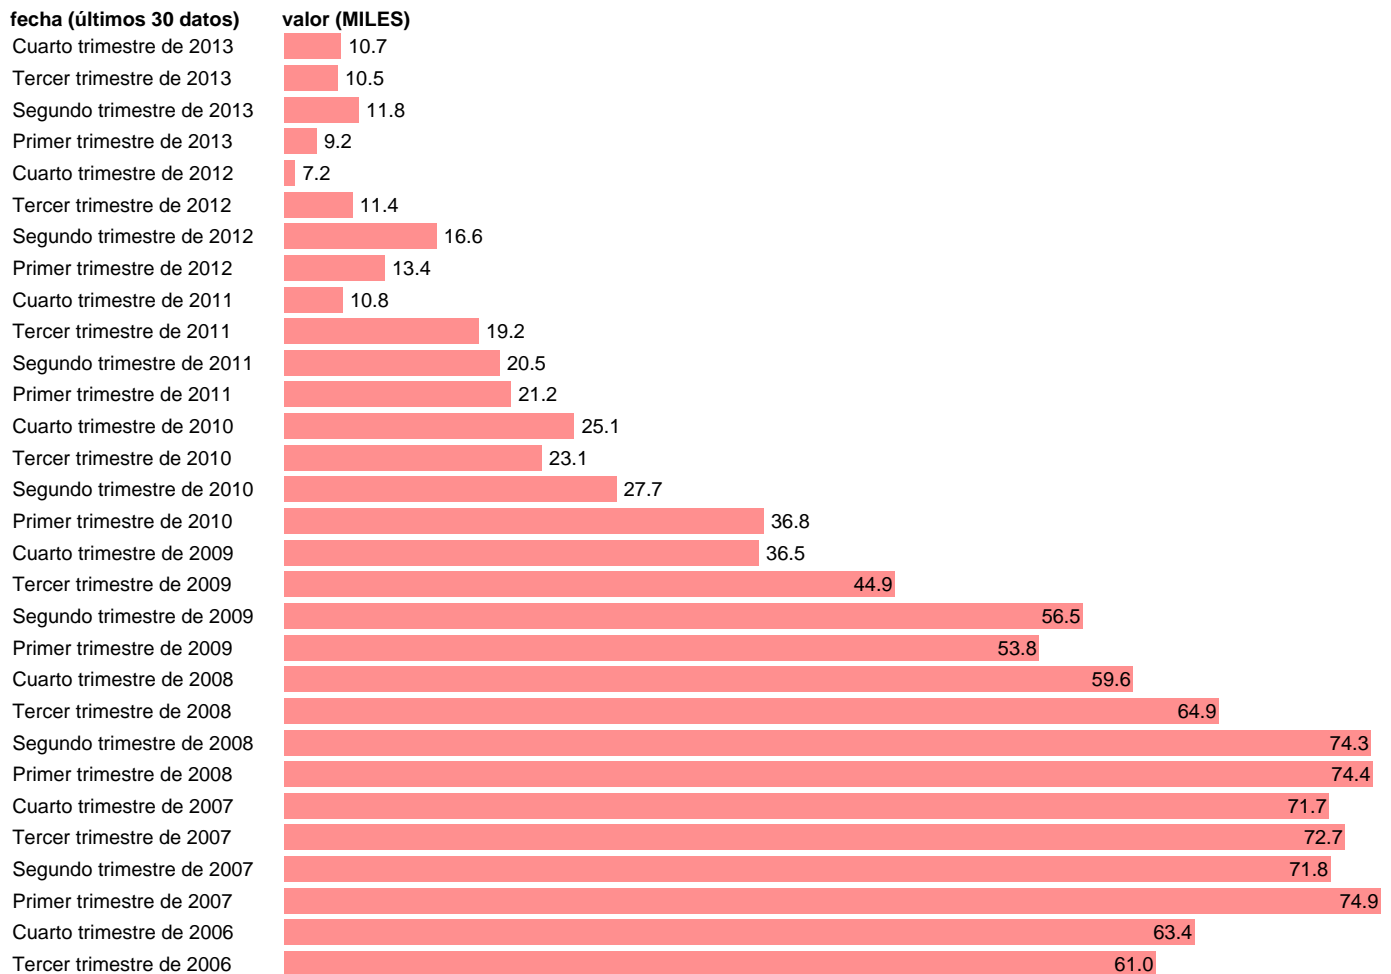

ASALARIADOS CON CONTRATO INDEFINIDO. 16-19 AÑOS

Estadística: [ASALARIADOS CON CONTRATO INDEFINIDO. 16-19 AÑOS](#)

Enlace permanente (Permalink): <https://tematicas.org/M1/1v35120/>

Notas: **SERIE HOMOGENEIZADA POR EL INE. NUEVA PROYECCIÓN POBLACIÓN CENSO 2001 CAMBIOS DE METODOLOGÍA EN LOS PRIMEROS TRIMESTRES DE 2002 Y 2005 ACTUALIZA: ÁREA MERCADO LABORAL**

Fuente: **INE.**

Frecuencia: **Trimestral.**

Unidades: **MILES.**

Datos disponibles desde **Segundo trimestre de 1987** hasta **Cuarto trimestre de 2013.**

Valor más alto alcanzado en Segundo trimestre de 1987: **201.1.**

Valor más bajo alcanzado en Cuarto trimestre de 2012: **7.2.**

[Pulse aquí](#) para acceder a los datos completos actualizados y a la representación gráfica estadística.