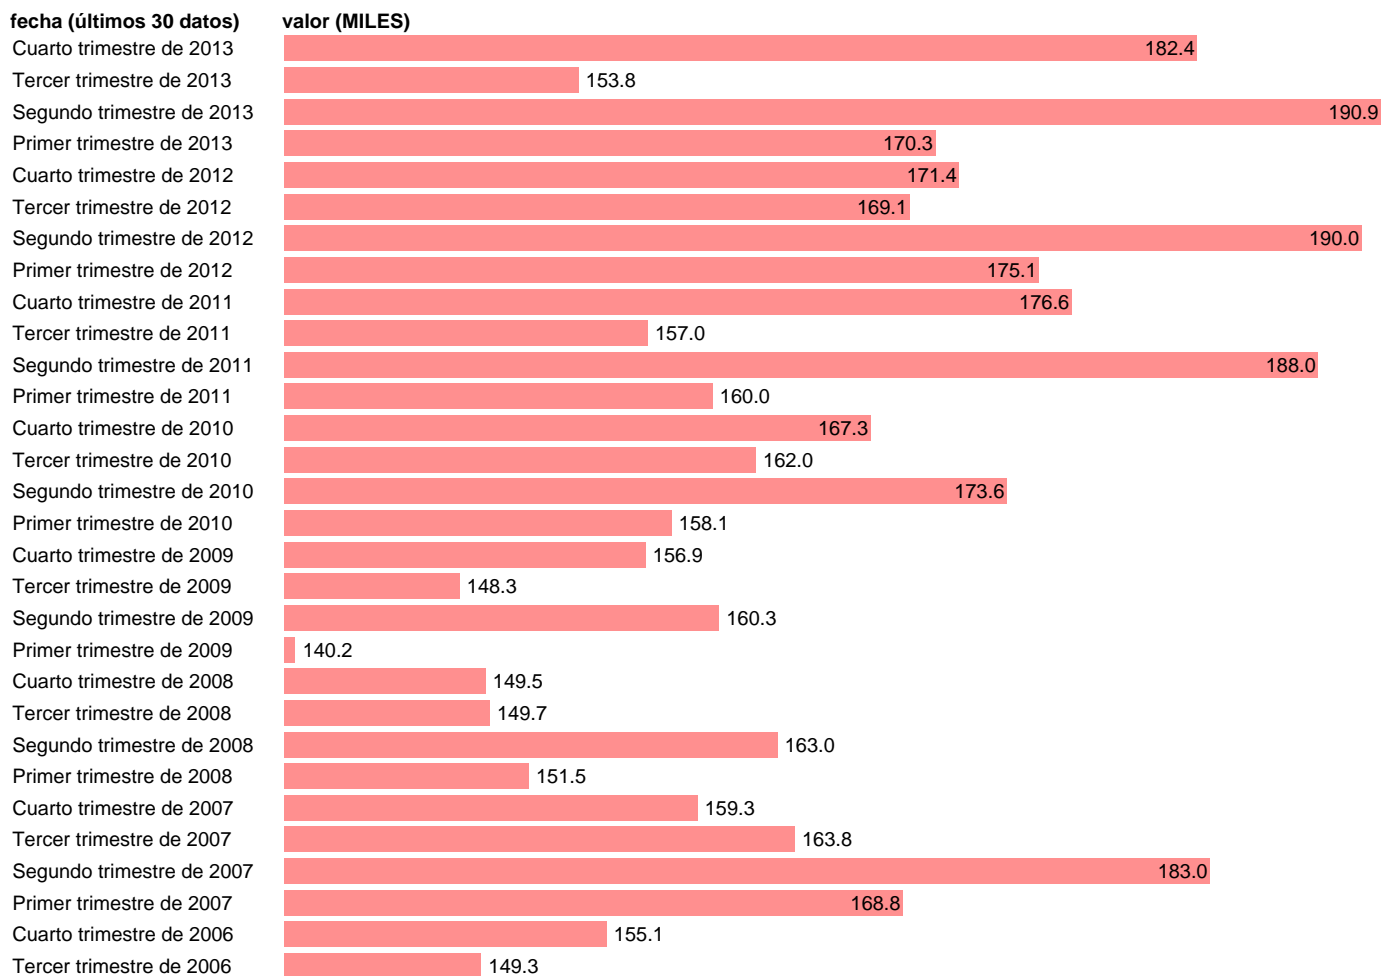

ASALARIADOS CON CONTRATO FIJO-DISCONTINUO. 25-49 AÑOS

Estadística: [ASALARIADOS CON CONTRATO FIJO-DISCONTINUO. 25-49 AÑOS](#)

Enlace permanente (Permalink): <https://tematicas.org/M1/1h35203/>

Notas: **SERIE HOMOGENEIZADA POR EL INE. NUEVA PROYECCIÓN POBLACIÓN CENSO 2001 CAMBIOS DE METODOLOGÍA EN LOS PRIMEROS TRIMESTRES DE 2002 Y 2005 ACTUALIZA: ÁREA MERCADO LABORAL**

Fuente: **INE.**

Frecuencia: **Trimestral.**

Unidades: **MILES.**

Datos disponibles desde **Segundo trimestre de 1987** hasta **Cuarto trimestre de 2013.**

Valor más alto alcanzado en Segundo trimestre de 2013: **190.9.**

Valor más bajo alcanzado en Segundo trimestre de 1991: **69.1.**

[Pulse aquí](#) para acceder a los datos completos actualizados y a la representación gráfica estadística.