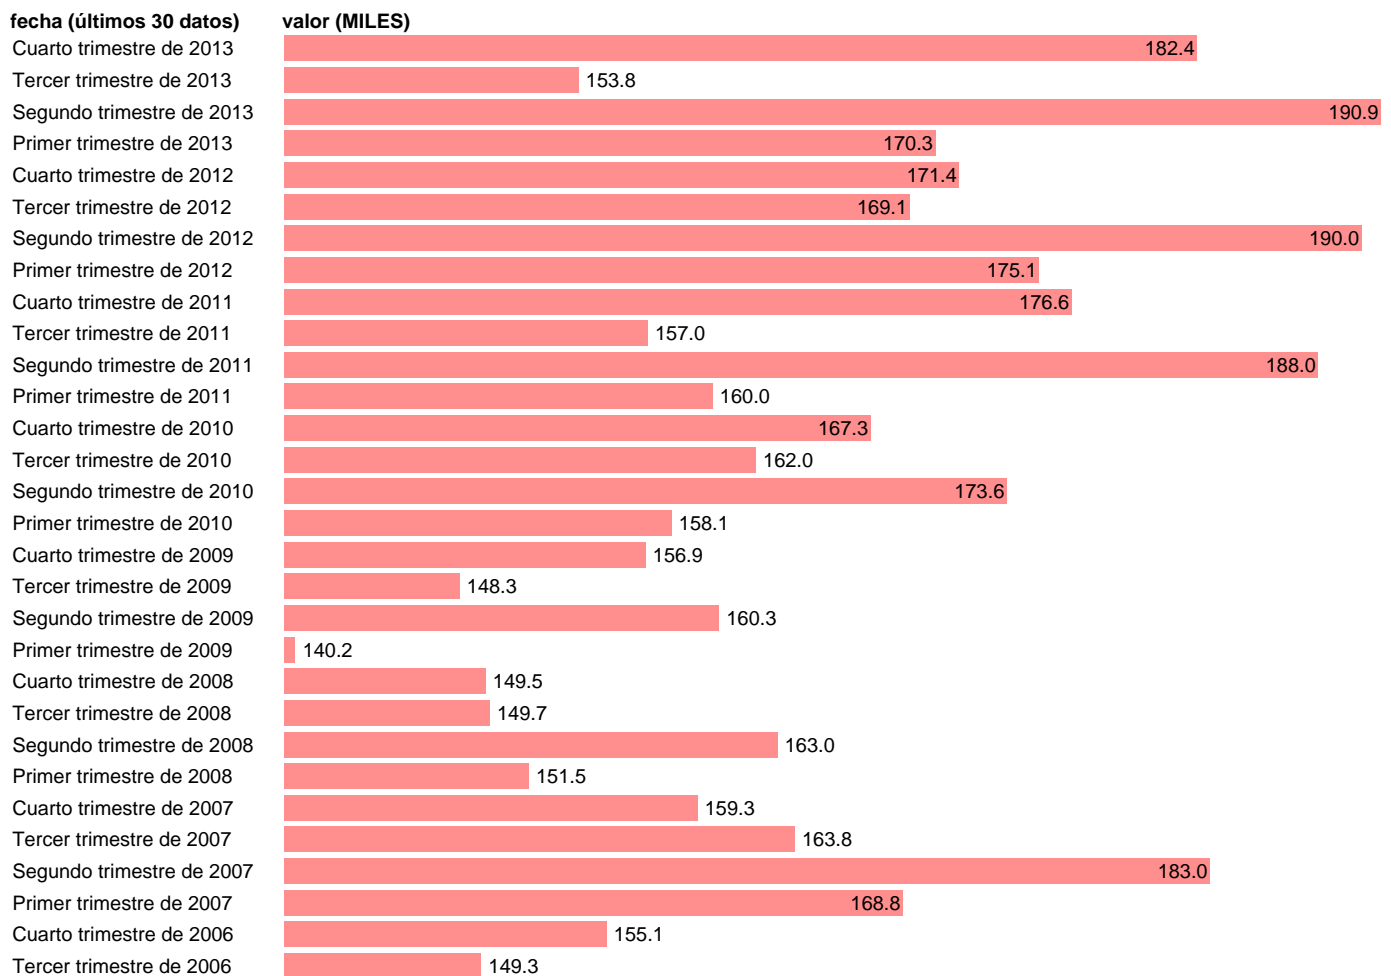

ASALARIADOS CON CONTRATO FIJO-DISCONTINUO. 25-49 AÑOS

Estadística: [ASALARIADOS CON CONTRATO FIJO-DISCONTINUO. 25-49 AÑOS](#)

Enlace permanente (Permalink): <https://tematicas.org/M1/1v35203/>

Notas: **SERIE HOMOGENEIZADA POR EL INE. NUEVA PROYECCIÓN POBLACIÓN CENSO 2001 CAMBIOS DE METODOLOGÍA EN LOS PRIMEROS TRIMESTRES DE 2002 Y 2005 ACTUALIZA: ÁREA MERCADO LABORAL**

Fuente: **INE.**

Frecuencia: **Trimestral.**

Unidades: **MILES.**

Datos disponibles desde **Segundo trimestre de 1987** hasta **Cuarto trimestre de 2013.**

Valor más alto alcanzado en Segundo trimestre de 2013: **190.9.**

Valor más bajo alcanzado en Segundo trimestre de 1991: **69.1.**

[Pulse aquí](#) para acceder a los datos completos actualizados y a la representación gráfica estadística.