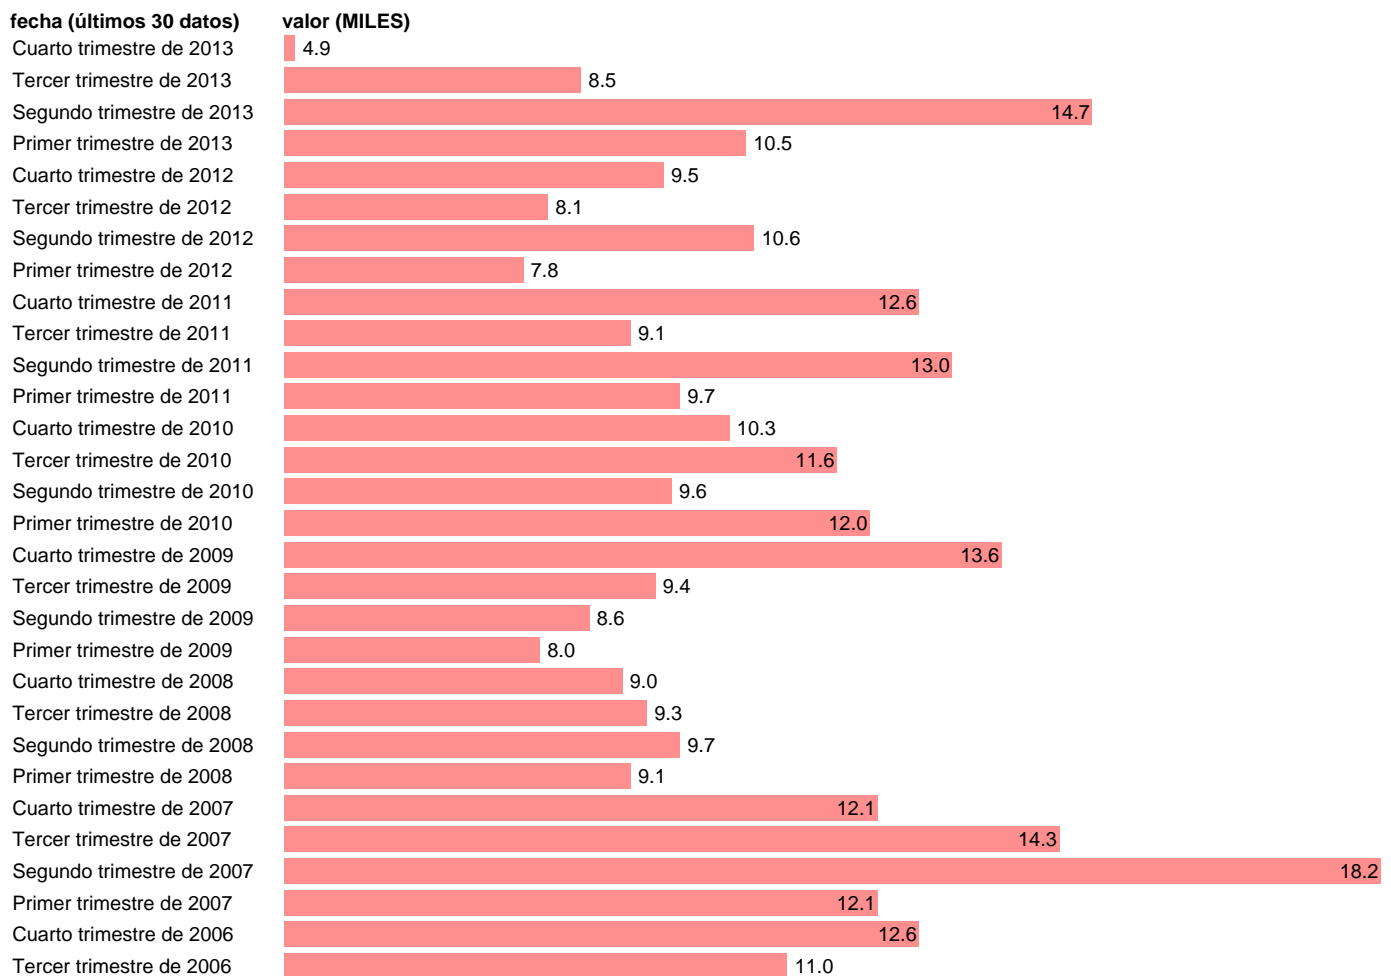

ASALARIADOS CON CONTRATO FIJO-DISCONTINUO. 20-24 AÑOS

Estadística: [ASALARIADOS CON CONTRATO FIJO-DISCONTINUO. 20-24 AÑOS](#)

Enlace permanente (Permalink): <https://tematicas.org/M1/1v35202/>

Notas: **SERIE HOMOGENEIZADA POR EL INE. NUEVA PROYECCIÓN POBLACIÓN CENSO 2001 CAMBIOS DE METODOLOGÍA EN LOS PRIMEROS TRIMESTRES DE 2002 Y 2005 ACTUALIZA: ÁREA MERCADO LABORAL**

Fuente: **INE.**

Frecuencia: **Trimestral.**

Unidades: **MILES.**

Datos disponibles desde **Segundo trimestre de 1987** hasta **Cuarto trimestre de 2013.**

Valor más alto alcanzado en Segundo trimestre de 1987: **38.8.**

Valor más bajo alcanzado en Cuarto trimestre de 2013: **4.9.**

[Pulse aquí](#) para acceder a los datos completos actualizados y a la representación gráfica estadística.