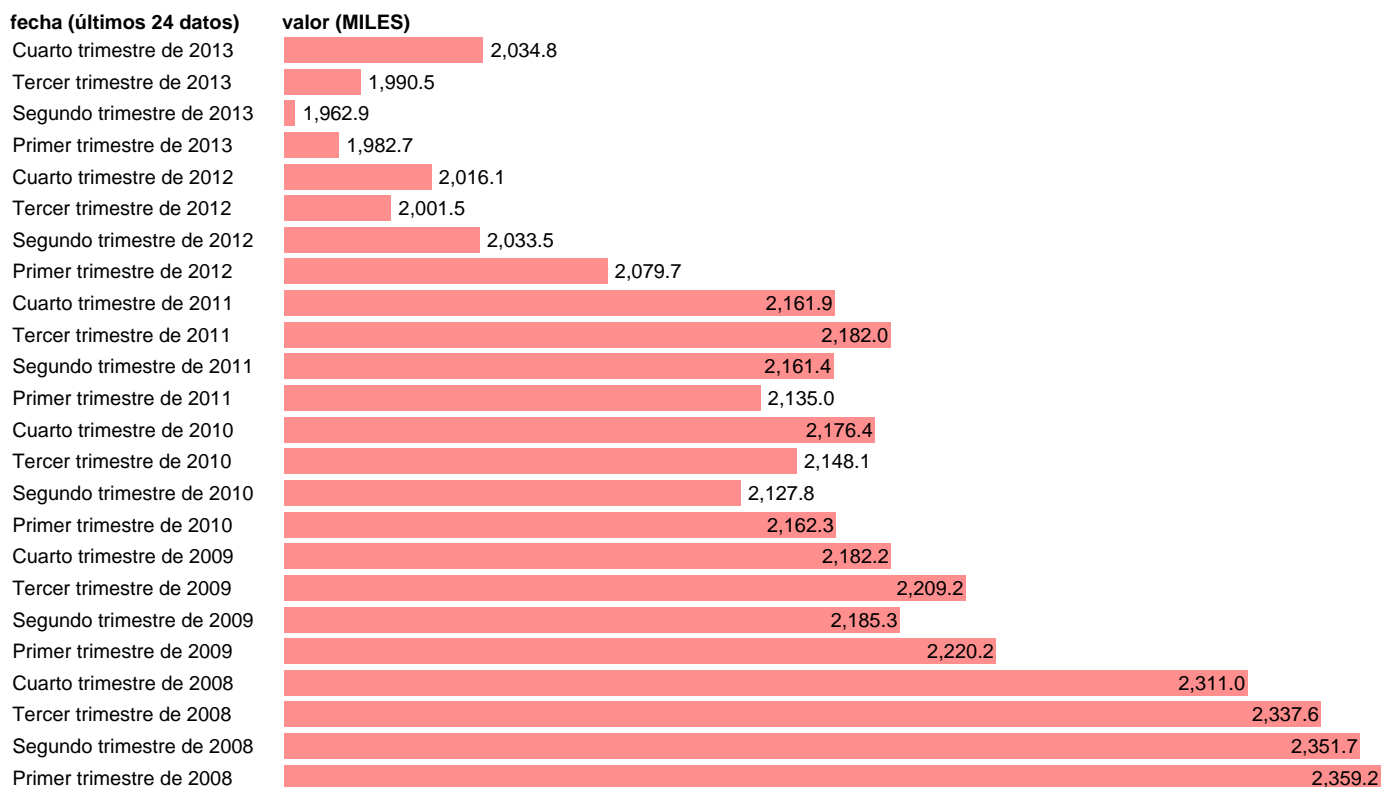

ASALARIADOS COMERCIO AL MAYOR Y MENOR, REPARACIÓN VEHÍCULOS MOTOR Y MOTOCICLETAS

Estadística: [ASALARIADOS COMERCIO AL MAYOR Y MENOR, REPARACIÓN VEHÍCULOS MOTOR Y MOTOCICLETAS](#)

Enlace permanente (Permalink): <https://tematicas.org/M1/1h30211/>

Notas: **ACTUALIZA: ÁREA MERCADO LABORAL**

Fuente: **INE (CNAE-09).**

Frecuencia: **Trimestral.**

Unidades: **MILES.**

Datos disponibles desde **Primer trimestre de 2008** hasta **Cuarto trimestre de 2013.**

Valor más alto alcanzado en Primer trimestre de 2008: **2359.2.**

Valor más bajo alcanzado en Segundo trimestre de 2013: **1962.9.**

[Pulse aquí](#) para acceder a los datos completos actualizados y a la representación gráfica estadística.