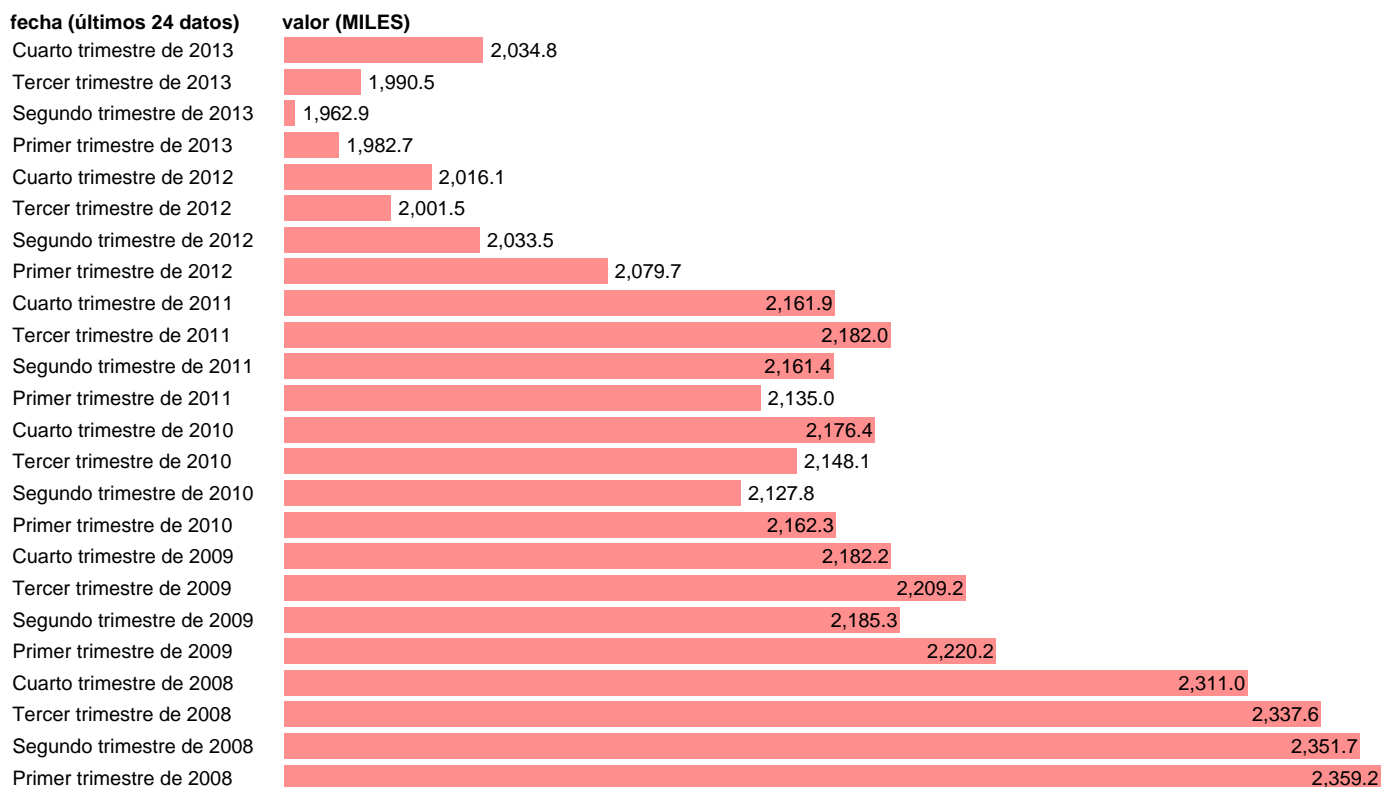

ASALARIADOS COMERCIO AL MAYOR Y MENOR, REPARACIÓN VEHÍCULOS MOTOR Y MOTOCICLETAS

Estadística: [ASALARIADOS COMERCIO AL MAYOR Y MENOR, REPARACIÓN VEHÍCULOS MOTOR Y MOTOCICLETAS](#)

Enlace permanente (Permalink): <https://tematicas.org/M1/1v30211/>

Notas: **ACTUALIZA: ÁREA MERCADO LABORAL**

Fuente: **INE (CNAE-09).**

Frecuencia: **Trimestral.**

Unidades: **MILES.**

Datos disponibles desde **Primer trimestre de 2008** hasta **Cuarto trimestre de 2013.**

Valor más alto alcanzado en Primer trimestre de 2008: **2359.2.**

Valor más bajo alcanzado en Segundo trimestre de 2013: **1962.9.**

[Pulse aquí](#) para acceder a los datos completos actualizados y a la representación gráfica estadística.