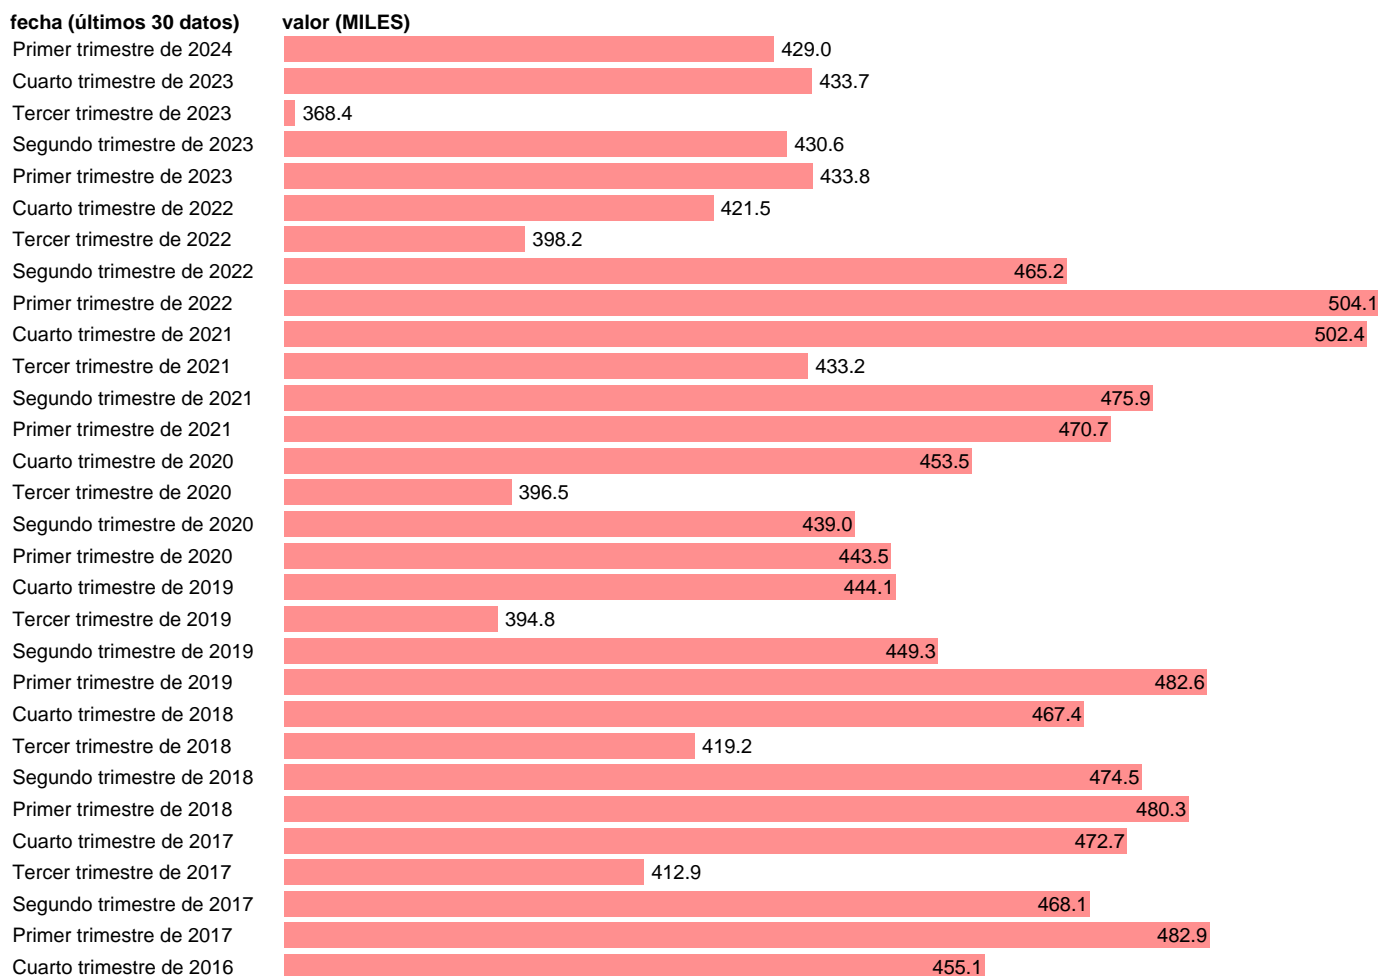

Notas: **Encuesta de la población activa (www.ine.es/dyngs/IOE/es/operacion.htm?numinv=30308).**

Fuente: **INE.**

Frecuencia: **Trimestral.**

Unidades: **MILES.**

Datos disponibles desde **Primer trimestre de 2008** hasta **Primer trimestre de 2024**.

Valor más alto alcanzado en Primer trimestre de 2022: **504.1**.

Valor más bajo alcanzado en Tercer trimestre de 2014: **319.6**.

[Pulse aquí](#) para acceder a los datos completos actualizados y a la representación gráfica estadística.