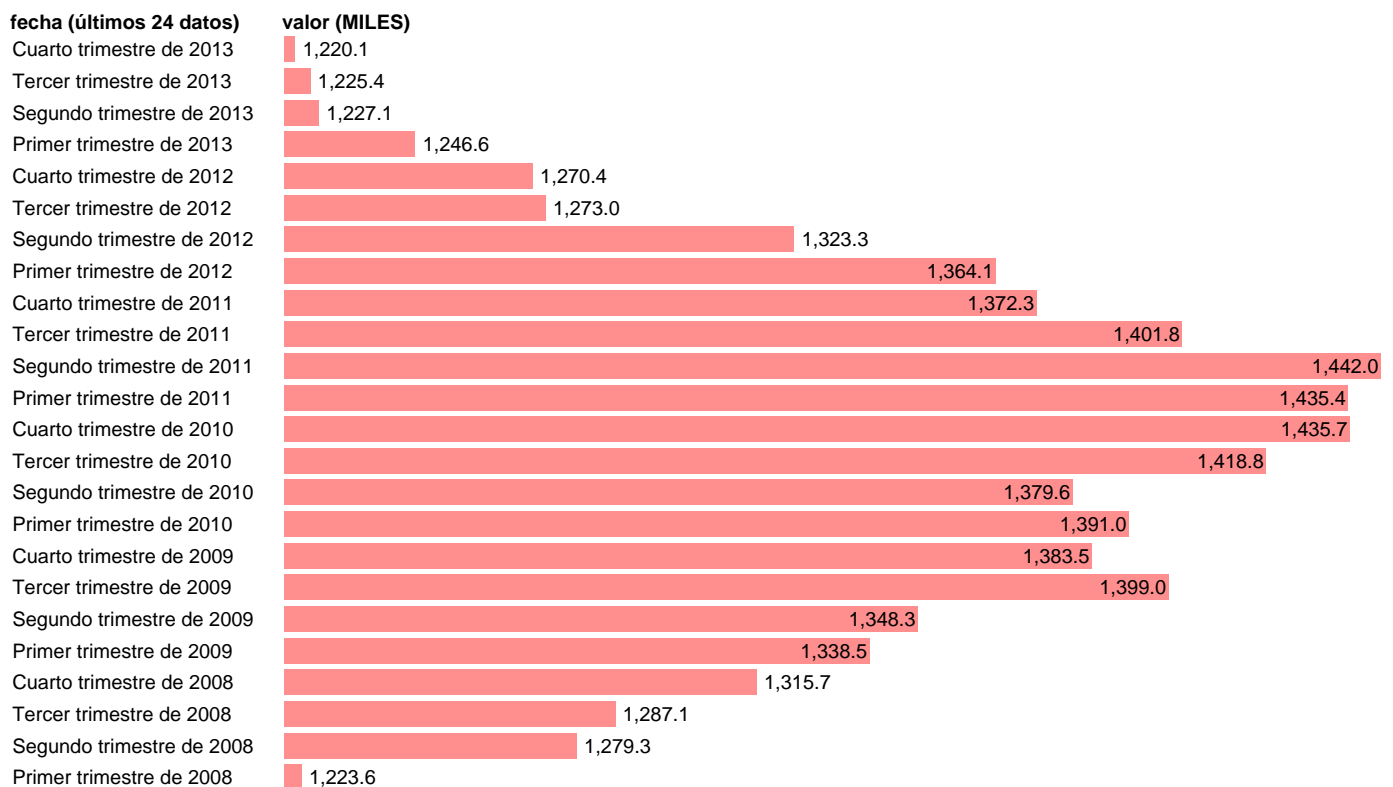

Notas: **ACTUALIZA: ÁREA MERCADO LABORAL**

Fuente: **INE (CNAE-09).**

Frecuencia: **Trimestral.**

Unidades: **MILES.**

Datos disponibles desde **Primer trimestre de 2008** hasta **Cuarto trimestre de 2013.**

Valor más alto alcanzado en Segundo trimestre de 2011: **1442.**

Valor más bajo alcanzado en Cuarto trimestre de 2013: **1220.1.**

[Pulse aquí](#) para acceder a los datos completos actualizados y a la representación gráfica estadística.