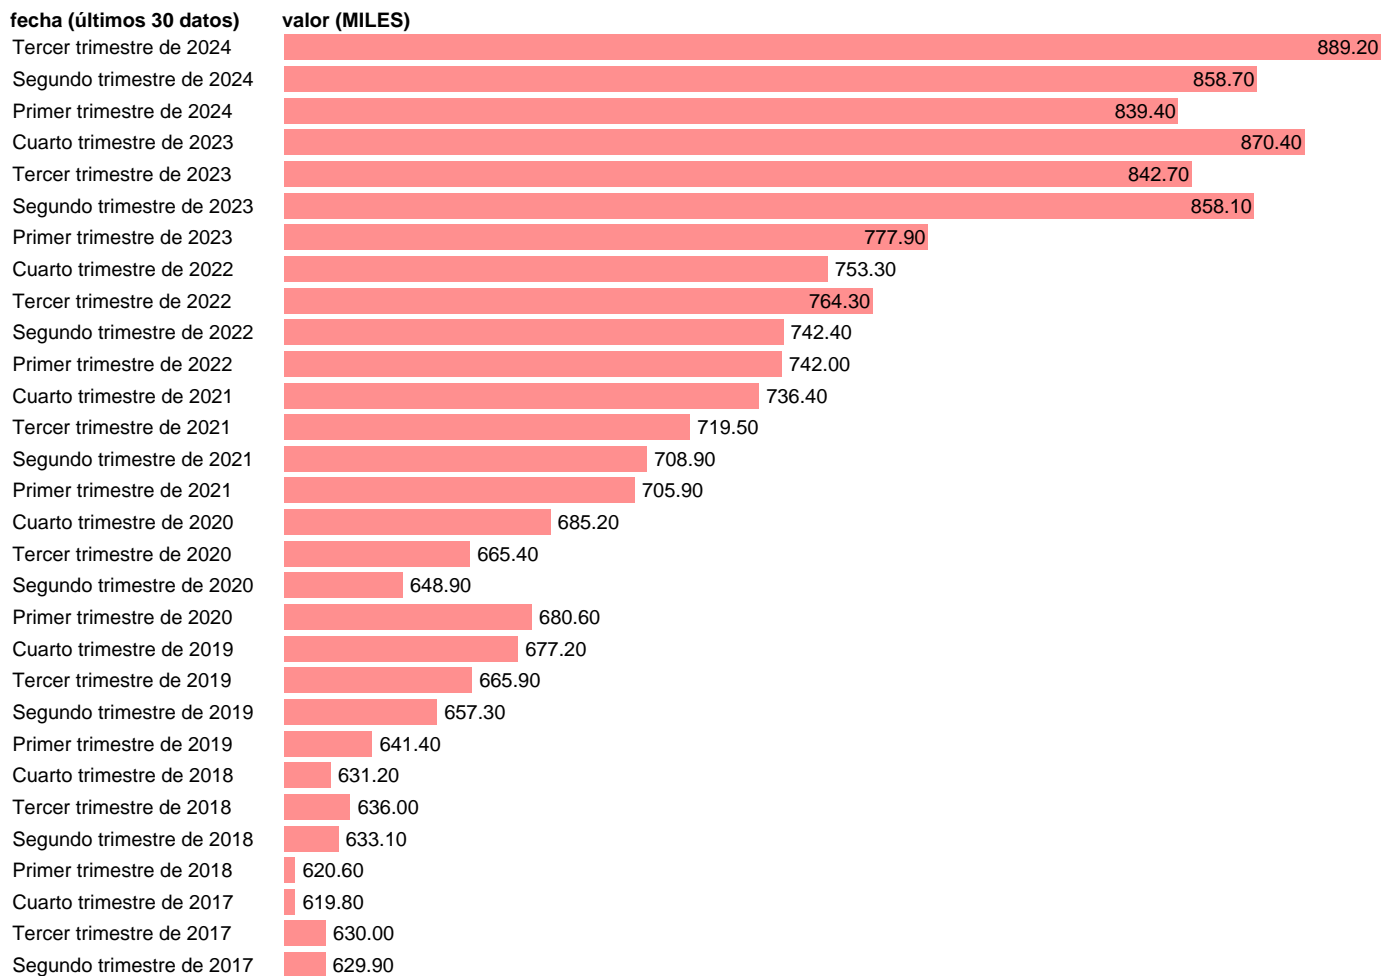

Notas: **Encuesta de la población activa (www.ine.es/dyngs/IOE/es/operacion.htm?numinv=30308).**

Fuente: **INE.**

Frecuencia: **Trimestral.**

Unidades: **MILES.**

Datos disponibles desde **Primer trimestre de 2008** hasta **Tercer trimestre de 2024**.

Valor más alto alcanzado en Tercer trimestre de 2024: **889.2**.

Valor más bajo alcanzado en Primer trimestre de 2014: **496.1**.

[Pulse aquí](#) para acceder a los datos completos actualizados y a la representación gráfica estadística.