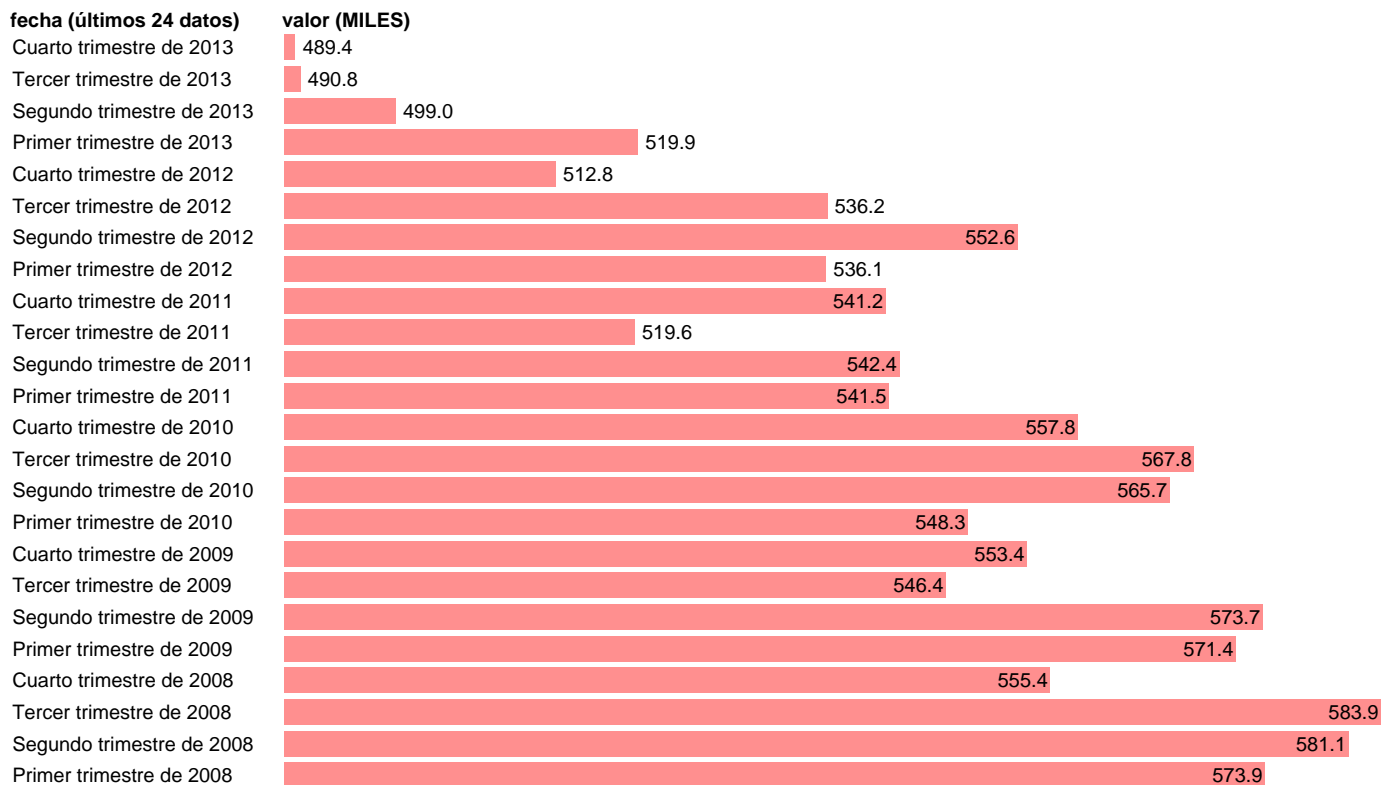

Notas: **ACTUALIZA: ÁREA MERCADO LABORAL**

Fuente: **INE (CNAE-09).**

Frecuencia: **Trimestral.**

Unidades: **MILES.**

Datos disponibles desde **Primer trimestre de 2008** hasta **Cuarto trimestre de 2013.**

Valor más alto alcanzado en Tercer trimestre de 2008: **583.9.**

Valor más bajo alcanzado en Cuarto trimestre de 2013: **489.4.**

[Pulse aquí](#) para acceder a los datos completos actualizados y a la representación gráfica estadística.