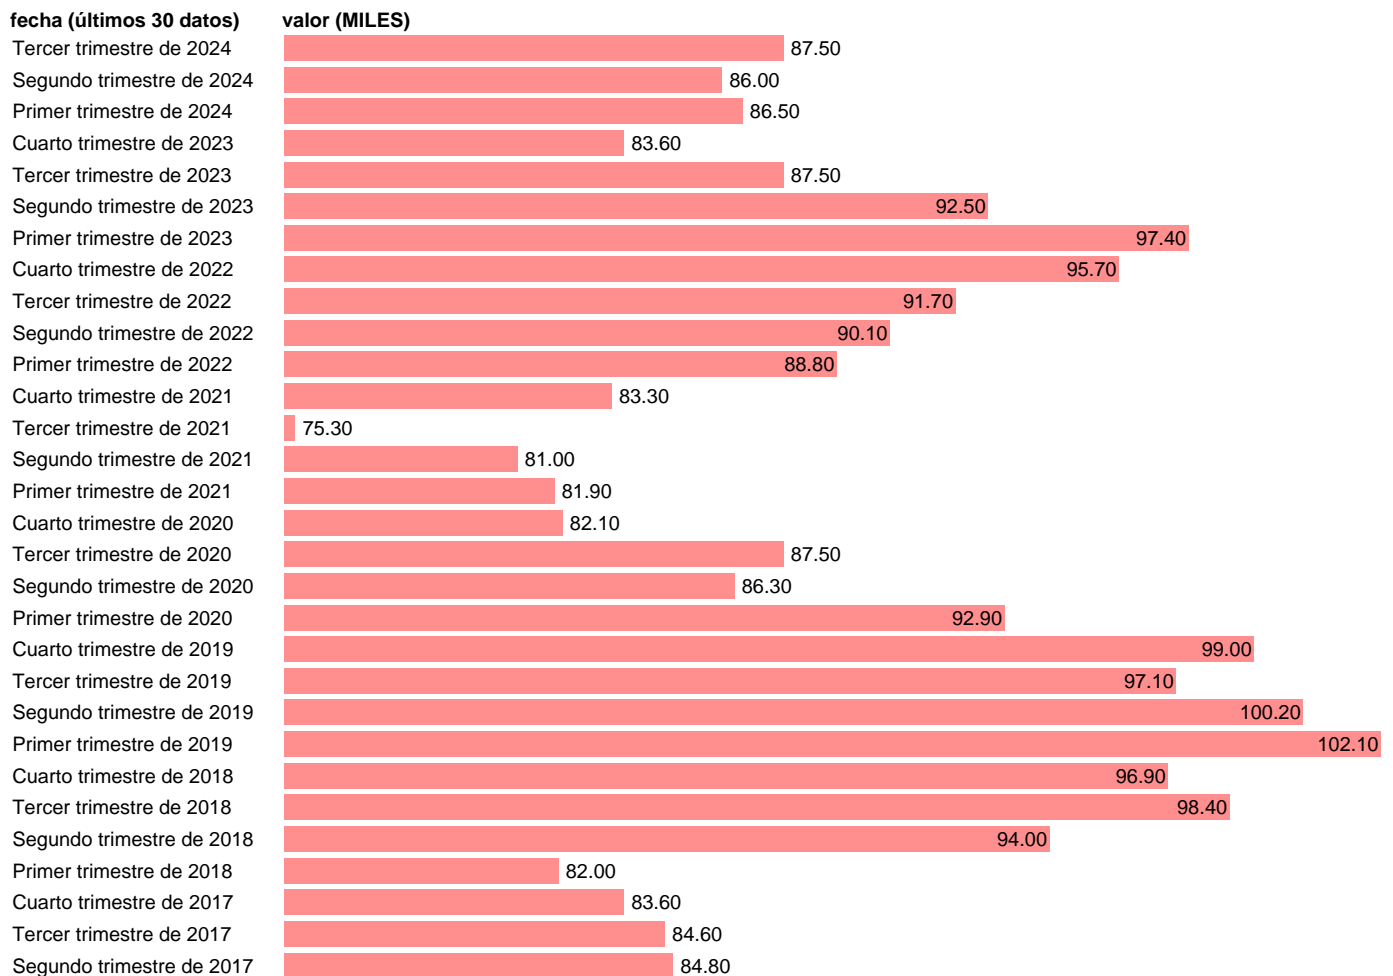

## ASALARIADOS. ACTIVIDADES INMOBILIARIAS

Estadística: [ASALARIADOS. ACTIVIDADES INMOBILIARIAS](#)

Enlace permanente (Permalink): <https://tematicas.org/M1/130216/>

Notas: **Encuesta de la población activa (www.ine.es/dyngs/IOE/es/operacion.htm?numinv=30308).**

Fuente: **INE.**

Frecuencia: **Trimestral.**

Unidades: **MILES.**

Datos disponibles desde **Primer trimestre de 2008** hasta **Tercer trimestre de 2024.**

Valor más alto alcanzado en Primer trimestre de 2019: **102.1.**

Valor más bajo alcanzado en Segundo trimestre de 2013: **49.**

[Pulse aquí](#) para acceder a los datos completos actualizados y a la representación gráfica estadística.