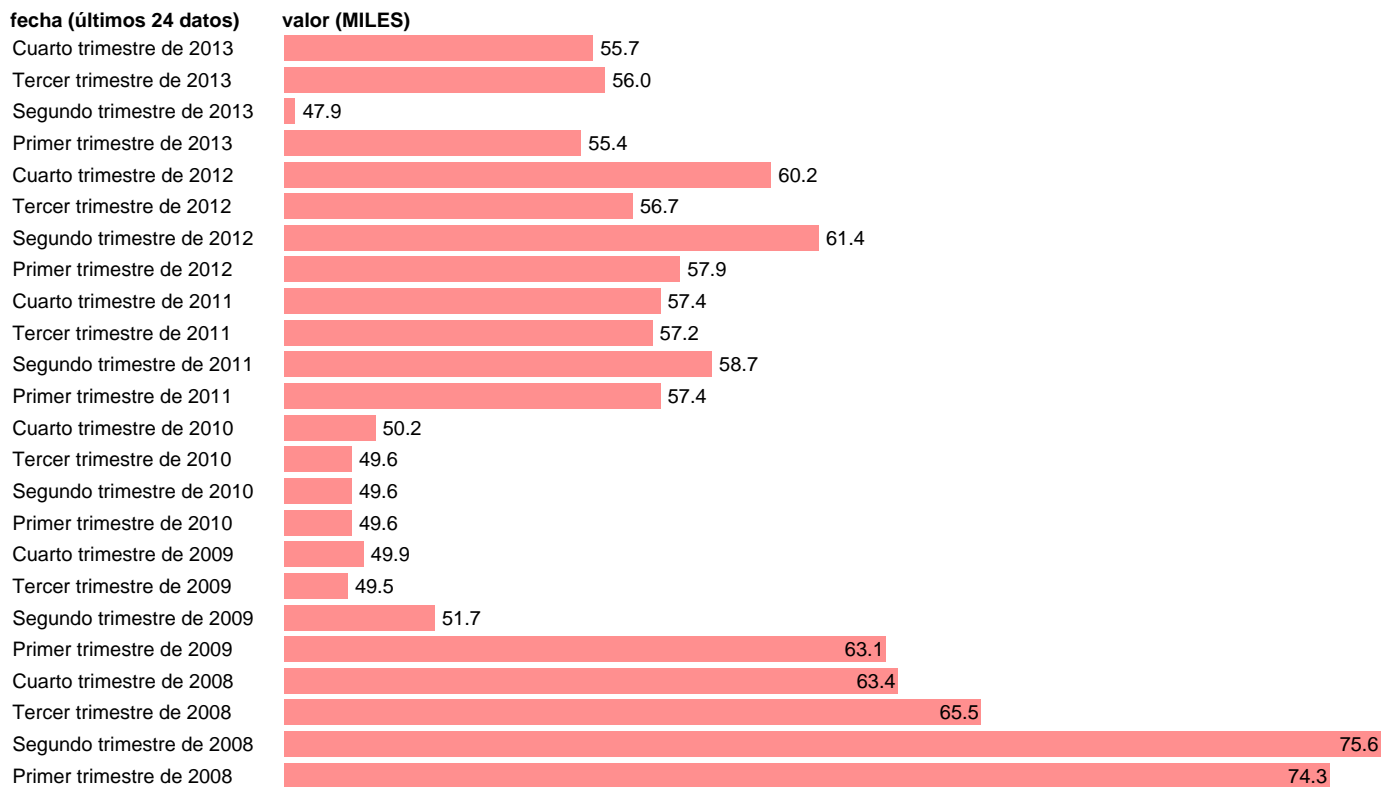

## ASALARIADOS ACTIVIDADES INMOBILIARIAS

Estadística: [ASALARIADOS ACTIVIDADES INMOBILIARIAS](#)

Enlace permanente (Permalink): <https://tematicas.org/M1/1h30216/>

Notas: **ACTUALIZA: ÁREA MERCADO LABORAL**

Fuente: **INE (CNAE-09).**

Frecuencia: **Trimestral.**

Unidades: **MILES.**

Datos disponibles desde **Primer trimestre de 2008** hasta **Cuarto trimestre de 2013.**

Valor más alto alcanzado en Segundo trimestre de 2008: **75.6.**

Valor más bajo alcanzado en Segundo trimestre de 2013: **47.9.**

[Pulse aquí](#) para acceder a los datos completos actualizados y a la representación gráfica estadística.