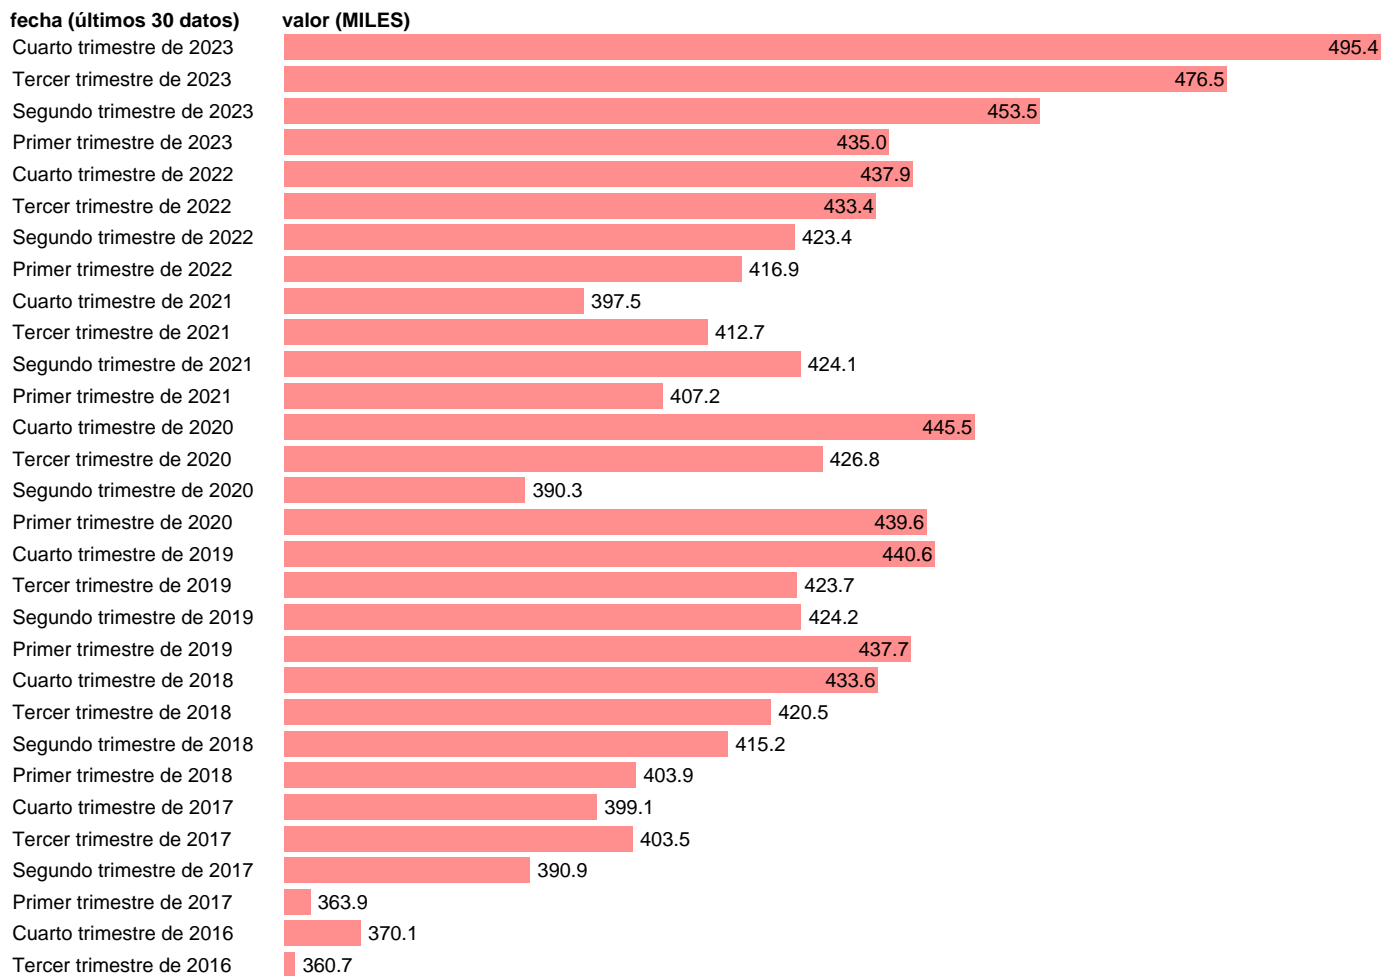

ASALARIADOS. ACTIVIDADES DE CONSTRUCCION ESPECIALIZADA

Estadística: [ASALARIADOS. ACTIVIDADES DE CONSTRUCCION ESPECIALIZADA](#)

Enlace permanente (Permalink): <https://tematicas.org/M1/130210/>

Notas: **Encuesta de la población activa (www.ine.es/dyngs/IOE/es/operacion.htm?numinv=30308).**

Fuente: **INE.**

Frecuencia: **Trimestral.**

Unidades: **MILES.**

Datos disponibles desde **Primer trimestre de 2008** hasta **Cuarto trimestre de 2023.**

Valor más alto alcanzado en Primer trimestre de 2008: **710.1.**

Valor más bajo alcanzado en Primer trimestre de 2014: **306.**

[Pulse aquí](#) para acceder a los datos completos actualizados y a la representación gráfica estadística.