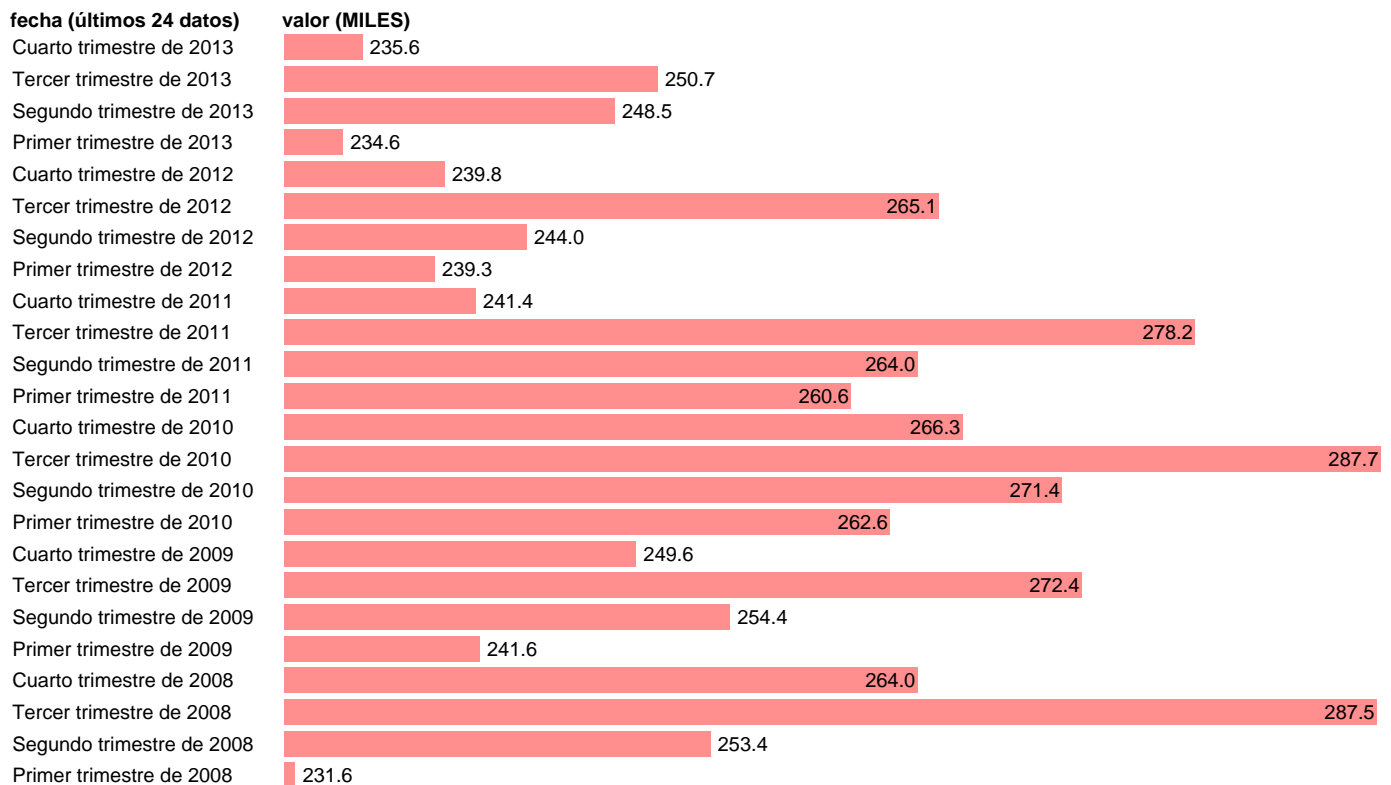

ASALARIADOS ACTIVIDADES ARTÍSTICAS, RECREATIVAS Y DE ENTRETENIMIENTO

Estadística: [ASALARIADOS ACTIVIDADES ARTÍSTICAS, RECREATIVAS Y DE ENTRETENIMIENTO](#)

Enlace permanente (Permalink): <https://tematicas.org/M1/1v30222/>

Notas: **ACTUALIZA: ÁREA MERCADO LABORAL**

Fuente: **INE (CNAE-09).**

Frecuencia: **Trimestral.**

Unidades: **MILES.**

Datos disponibles desde **Primer trimestre de 2008** hasta **Cuarto trimestre de 2013.**

Valor más alto alcanzado en Tercer trimestre de 2010: **287.7.**

Valor más bajo alcanzado en Primer trimestre de 2008: **231.6.**

[Pulse aquí](#) para acceder a los datos completos actualizados y a la representación gráfica estadística.