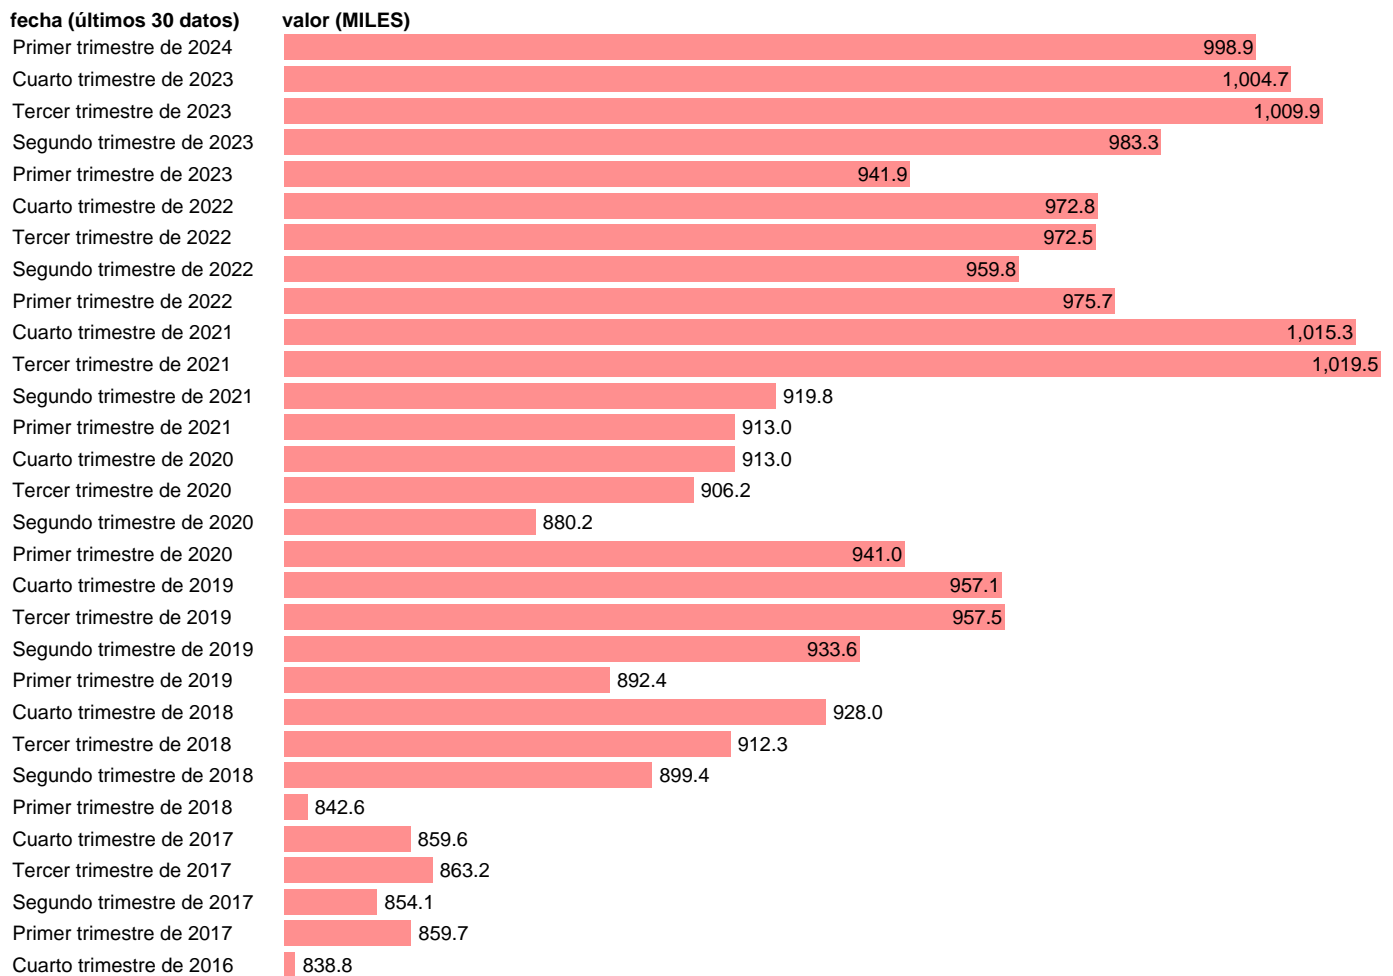

ASALARIADOS. ACTIVIDADES ADMINISTRATIVAS Y SERVICIOS AUXILIARES

Estadística: [ASALARIADOS. ACTIVIDADES ADMINISTRATIVAS Y SERVICIOS AUXILIARES](#)

Enlace permanente (Permalink): <https://tematicas.org/M1/130218/>

Notas: **Encuesta de la población activa (www.ine.es/dyngs/IOE/es/operacion.htm?numinv=30308).**

Fuente: **INE.**

Frecuencia: **Trimestral.**

Unidades: **MILES.**

Datos disponibles desde **Primer trimestre de 2008** hasta **Primer trimestre de 2024**.

Valor más alto alcanzado en Tercer trimestre de 2021: **1019.5**.

Valor más bajo alcanzado en Primer trimestre de 2014: **787.3**.

[Pulse aquí](#) para acceder a los datos completos actualizados y a la representación gráfica estadística.