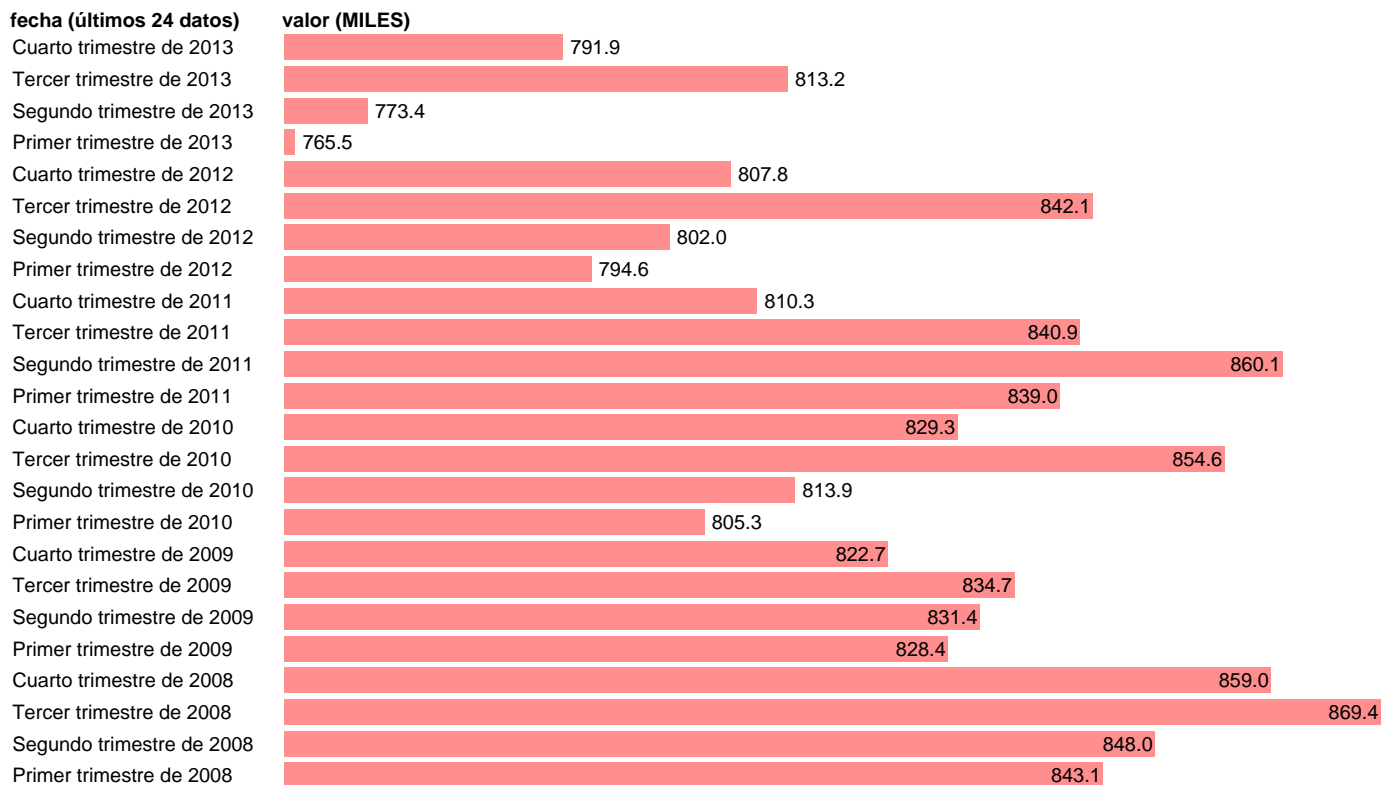

ASALARIADOS ACTIVIDADES ADMINISTRATIVAS Y SERVICIOS AUXILIARES

Estadística: [ASALARIADOS ACTIVIDADES ADMINISTRATIVAS Y SERVICIOS AUXILIARES](#)

Enlace permanente (Permalink): <https://tematicas.org/M1/1h30218/>

Notas: **ACTUALIZA: ÁREA MERCADO LABORAL**

Fuente: **INE (CNAE-09).**

Frecuencia: **Trimestral.**

Unidades: **MILES.**

Datos disponibles desde **Primer trimestre de 2008** hasta **Cuarto trimestre de 2013.**

Valor más alto alcanzado en Tercer trimestre de 2008: **869.4.**

Valor más bajo alcanzado en Primer trimestre de 2013: **765.5.**

[Pulse aquí](#) para acceder a los datos completos actualizados y a la representación gráfica estadística.