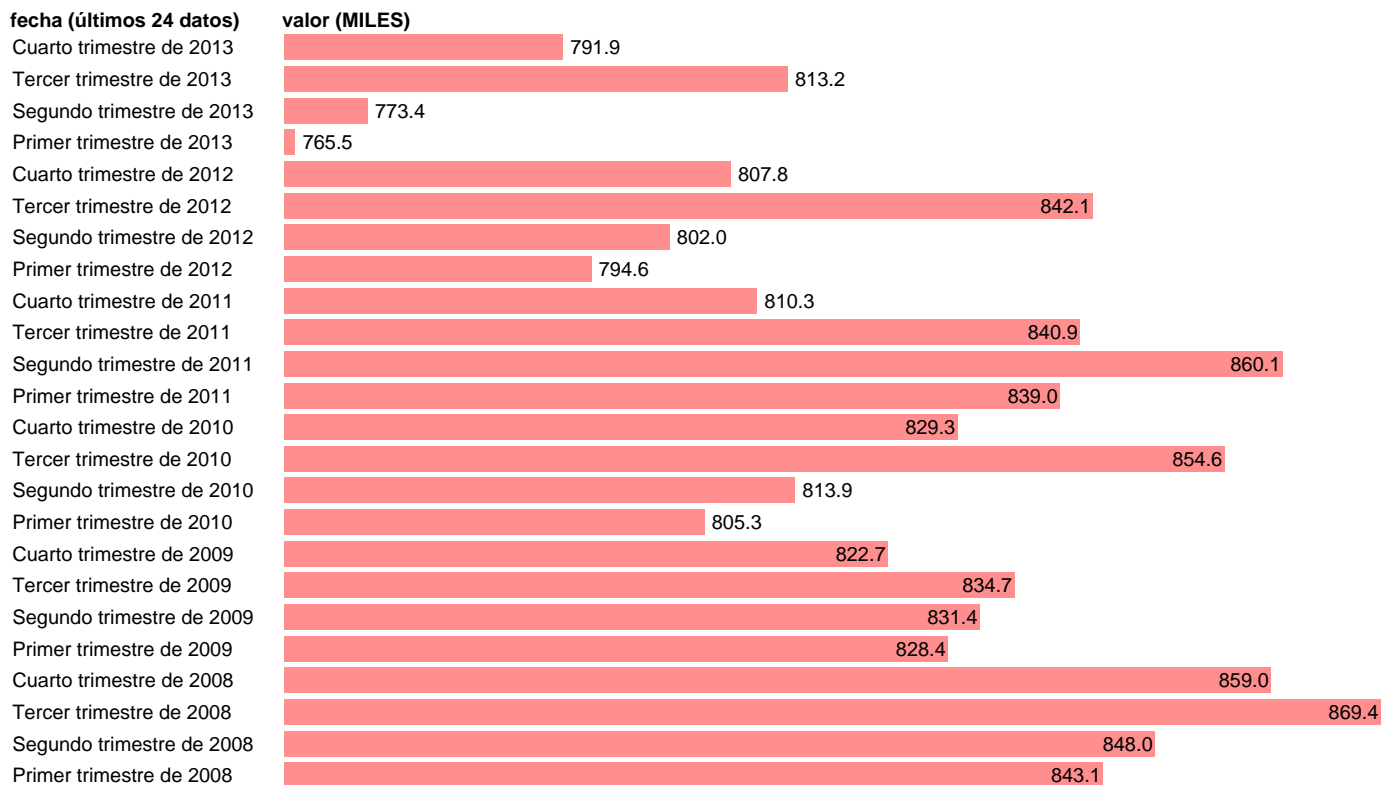

ASALARIADOS ACTIVIDADES ADMINISTRATIVAS Y SERVICIOS AUXILIARES

Estadística: [ASALARIADOS ACTIVIDADES ADMINISTRATIVAS Y SERVICIOS AUXILIARES](#)

Enlace permanente (Permalink): <https://tematicas.org/M1/1v30218/>

Notas: **ACTUALIZA: ÁREA MERCADO LABORAL**

Fuente: **INE (CNAE-09).**

Frecuencia: **Trimestral.**

Unidades: **MILES.**

Datos disponibles desde **Primer trimestre de 2008** hasta **Cuarto trimestre de 2013.**

Valor más alto alcanzado en Tercer trimestre de 2008: **869.4.**

Valor más bajo alcanzado en Primer trimestre de 2013: **765.5.**

[Pulse aquí](#) para acceder a los datos completos actualizados y a la representación gráfica estadística.