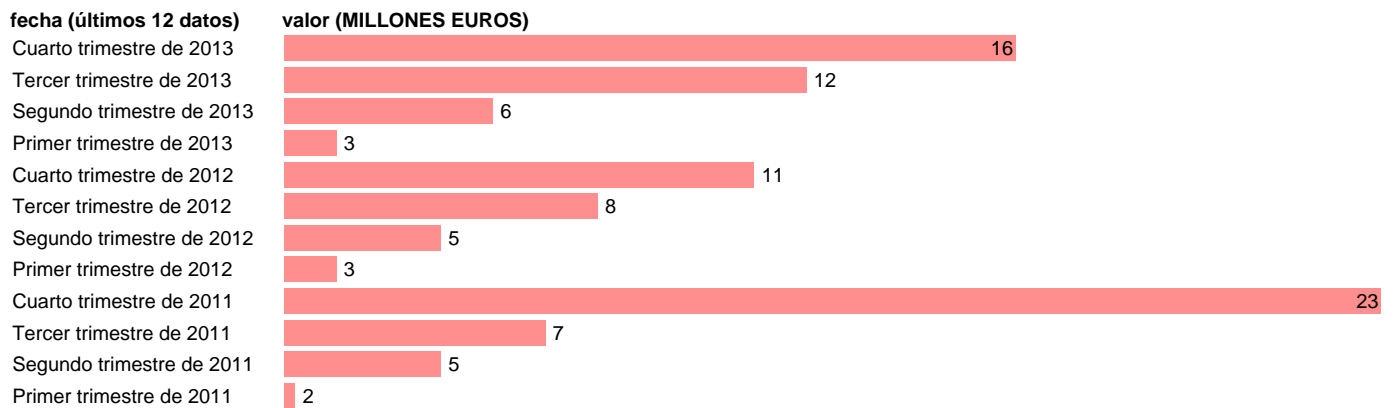

ARAGÓN-REC.CTES.- COTIZACIONES SOCIALES

Estadística: [ARAGÓN-REC.CTES.- COTIZACIONES SOCIALES](#)

Enlace permanente (Permalink): <https://tematicas.org/M1/772t021150/>

Notas: **DATOS ACUMULADOS AL FINAL DEL PERIODO SEC 95. BASE 2008 - CÓDIGO D.61**

Fuente: **IGAE E INE.**
Frecuencia: **Trimestral.**
Unidades: **MILLONES EUROS.**

Datos disponibles desde **Primer trimestre de 2011** hasta **Cuarto trimestre de 2013**.
Valor más alto alcanzado en Cuarto trimestre de 2011: **23**.
Valor más bajo alcanzado en Primer trimestre de 2011: **2**.