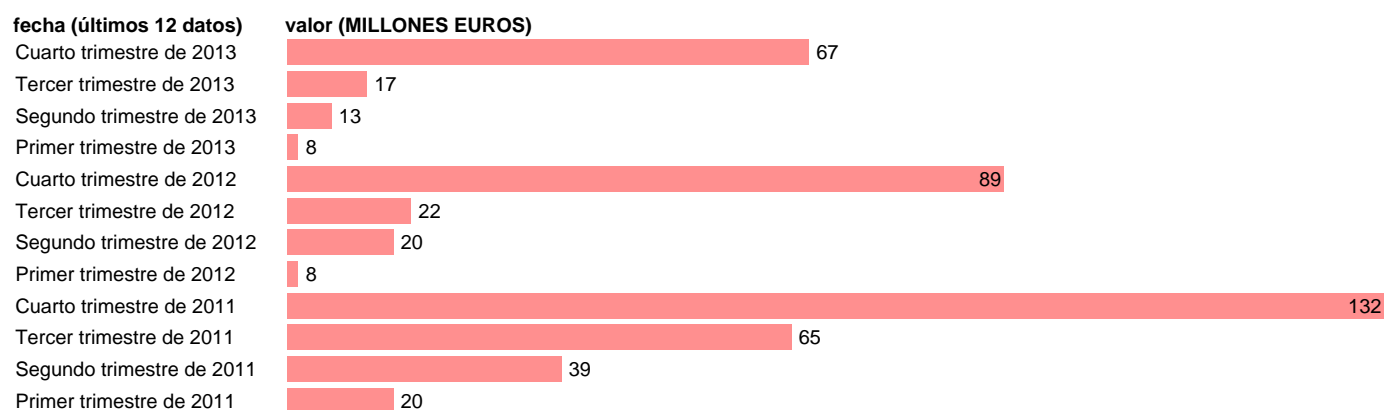

## ARAGÓN-REC.CAP.- TRANSFERENCIAS DE CAPITAL ENTRE AA.PP.

Estadística: [ARAGÓN-REC.CAP.- TRANSFERENCIAS DE CAPITAL ENTRE AA.PP.](#)

Enlace permanente (Permalink): <https://tematicas.org/M1/772t021291/>

Notas: **DATOS ACUMULADOS AL FINAL DEL PERIODO SEC 95. BASE 2008**

Fuente: **IGAE E INE.**  
Frecuencia: **Trimestral.**  
Unidades: **MILLONES EUROS.**

Datos disponibles desde **Primer trimestre de 2011** hasta **Cuarto trimestre de 2013**.  
Valor más alto alcanzado en Cuarto trimestre de 2011: **132**.  
Valor más bajo alcanzado en Primer trimestre de 2012: **8**.