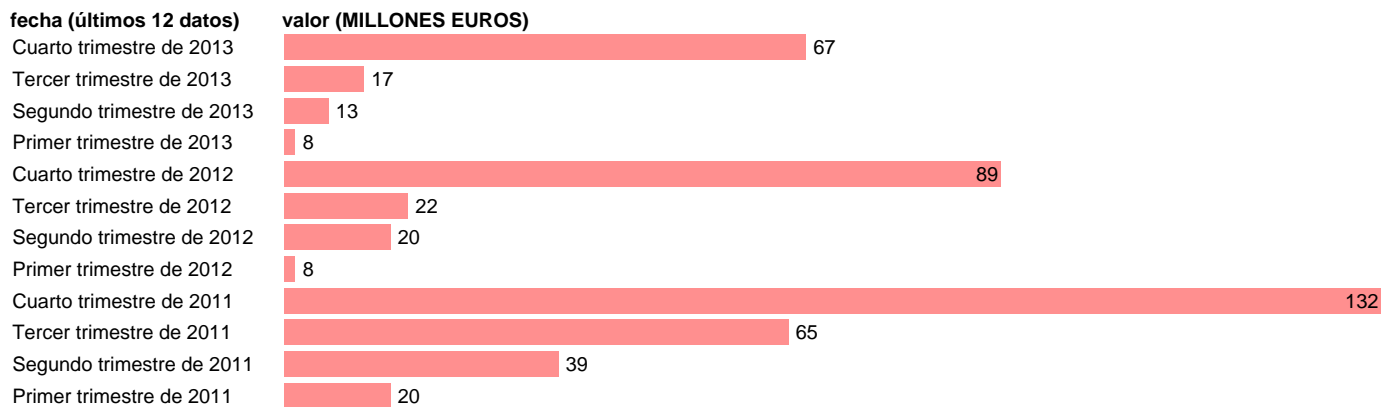

ARAGÓN-REC.CAP.- TRANSFERENCIAS DE CAPITAL ENTRE AA.PP.

Estadística: [ARAGÓN-REC.CAP.- TRANSFERENCIAS DE CAPITAL ENTRE AA.PP.](#)

Enlace permanente (Permalink): <https://tematicas.org/M1/76b2t021291/>

Notas: **DATOS ACUMULADOS AL FINAL DEL PERIODO SEC 95. BASE 2008**

Fuente: **IGAE E INE.**
Frecuencia: **Trimestral.**
Unidades: **MILLONES EUROS.**

Datos disponibles desde **Primer trimestre de 2011** hasta **Cuarto trimestre de 2013**.
Valor más alto alcanzado en Cuarto trimestre de 2011: **132**.
Valor más bajo alcanzado en Primer trimestre de 2012: **8**.