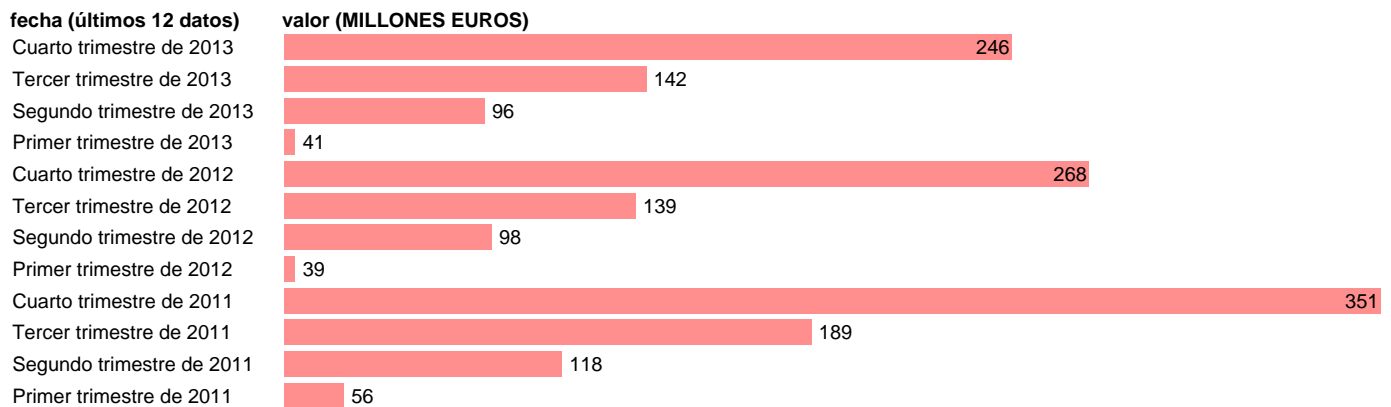

ARAGÓN-REC.CAP.- TOTAL RECURSOS DE CAPITAL

Estadística: [ARAGÓN-REC.CAP.- TOTAL RECURSOS DE CAPITAL](#)

Enlace permanente (Permalink): <https://tematicas.org/M1/7h6b2t021200/>

Notas: **DATOS ACUMULADOS AL FINAL DEL PERIODO SEC 95. BASE 2008 - CÓDIGO TRK**

Fuente: **IGAE.**

Frecuencia: **Trimestral.**

Unidades: **MILLONES EUROS.**

Datos disponibles desde **Primer trimestre de 2011** hasta **Cuarto trimestre de 2013.**

Valor más alto alcanzado en Cuarto trimestre de 2011: **351.**

Valor más bajo alcanzado en Primer trimestre de 2012: **39.**

[Pulse aquí](#) para acceder a los datos completos actualizados y a la representación gráfica estadística.