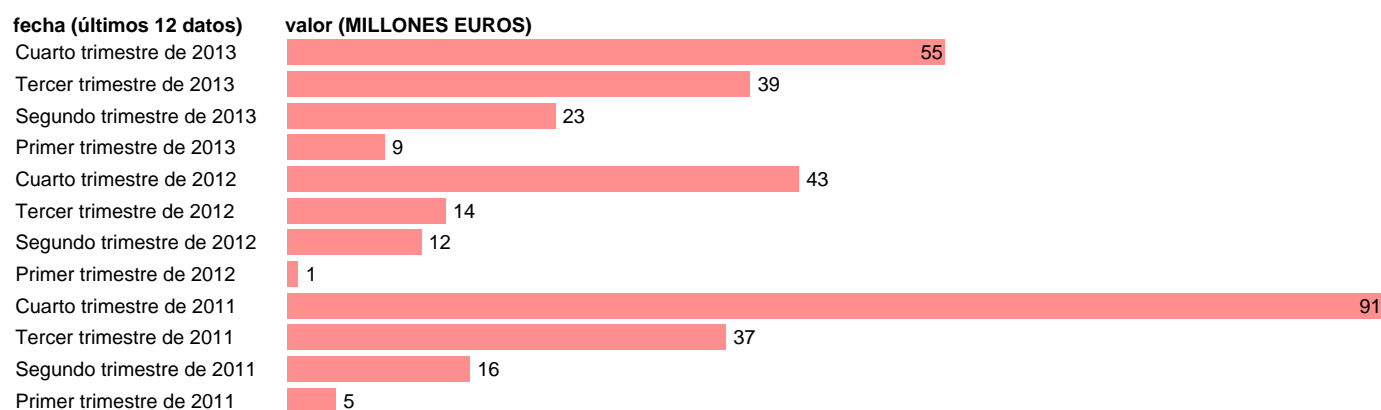

ARAGÓN-REC.CAP.- RESTO RECURSOS DE CAPITAL

Estadística: [ARAGÓN-REC.CAP.- RESTO RECURSOS DE CAPITAL](#)

Enlace permanente (Permalink): <https://tematicas.org/M1/772t021292/>

Notas: **DATOS ACUMULADOS AL FINAL DEL PERIODO SEC 95. BASE 2008**

Fuente: **IGAE E INE.**
Frecuencia: **Trimestral.**
Unidades: **MILLONES EUROS.**

Datos disponibles desde **Primer trimestre de 2011** hasta **Cuarto trimestre de 2013**.
Valor más alto alcanzado en Cuarto trimestre de 2011: **91**.
Valor más bajo alcanzado en Primer trimestre de 2012: **1**.