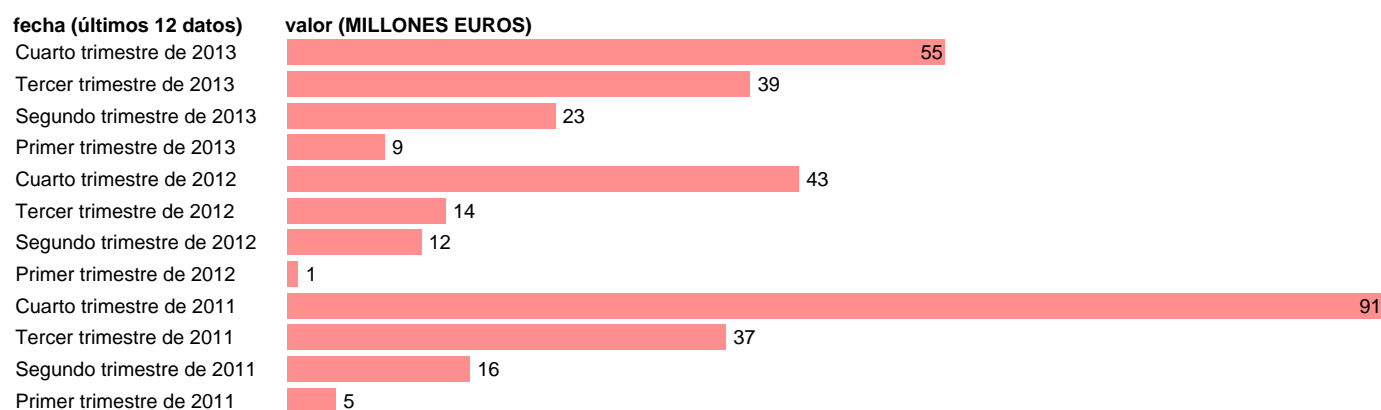

ARAGÓN-REC.CAP.- RESTO RECURSOS DE CAPITAL

Estadística: [ARAGÓN-REC.CAP.- RESTO RECURSOS DE CAPITAL](#)

Enlace permanente (Permalink): <https://tematicas.org/M1/76b2t021292/>

Notas: **DATOS ACUMULADOS AL FINAL DEL PERIODO SEC 95. BASE 2008**

Fuente: **IGAE E INE.**
Frecuencia: **Trimestral.**
Unidades: **MILLONES EUROS.**

Datos disponibles desde **Primer trimestre de 2011** hasta **Cuarto trimestre de 2013**.
Valor más alto alcanzado en Cuarto trimestre de 2011: **91**.
Valor más bajo alcanzado en Primer trimestre de 2012: **1**.