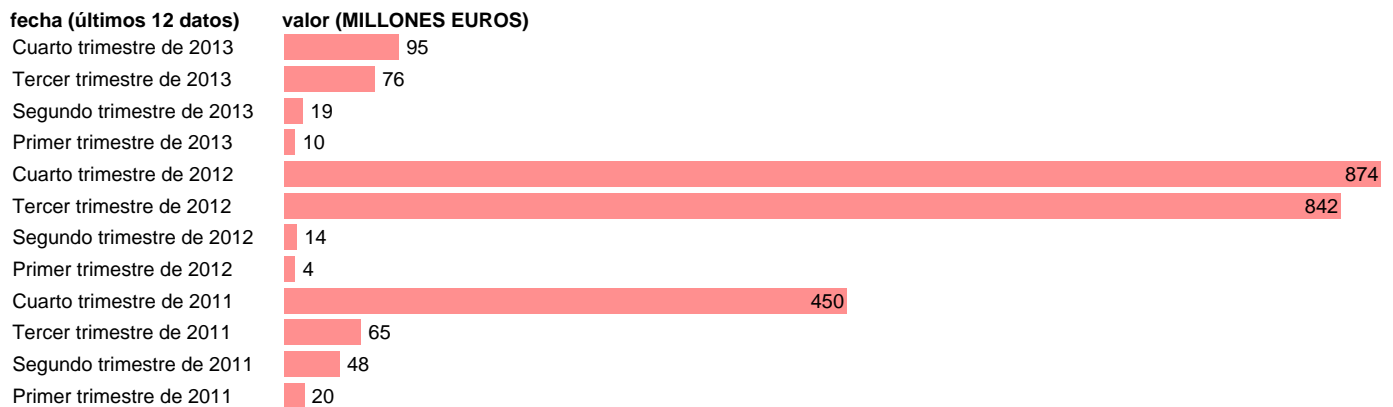

## ARAGÓN-EMP.CTES.- TRANSFERENCIAS CORRIENTES ENTRE AA.PP.

Estadística: [ARAGÓN-EMP.CTES.- TRANSFERENCIAS CORRIENTES ENTRE AA.PP.](#)

Enlace permanente (Permalink): <https://tematicas.org/M1/772t022191/>

Notas: **DATOS ACUMULADOS AL FINAL DEL PERIODO SEC 95. BASE 2008 - CÓDIGO D.73**

Fuente: **IGAE E INE.**  
Frecuencia: **Trimestral.**  
Unidades: **MILLONES EUROS.**

Datos disponibles desde **Primer trimestre de 2011** hasta **Cuarto trimestre de 2013**.  
Valor más alto alcanzado en Cuarto trimestre de 2012: **874**.  
Valor más bajo alcanzado en Primer trimestre de 2012: **4**.