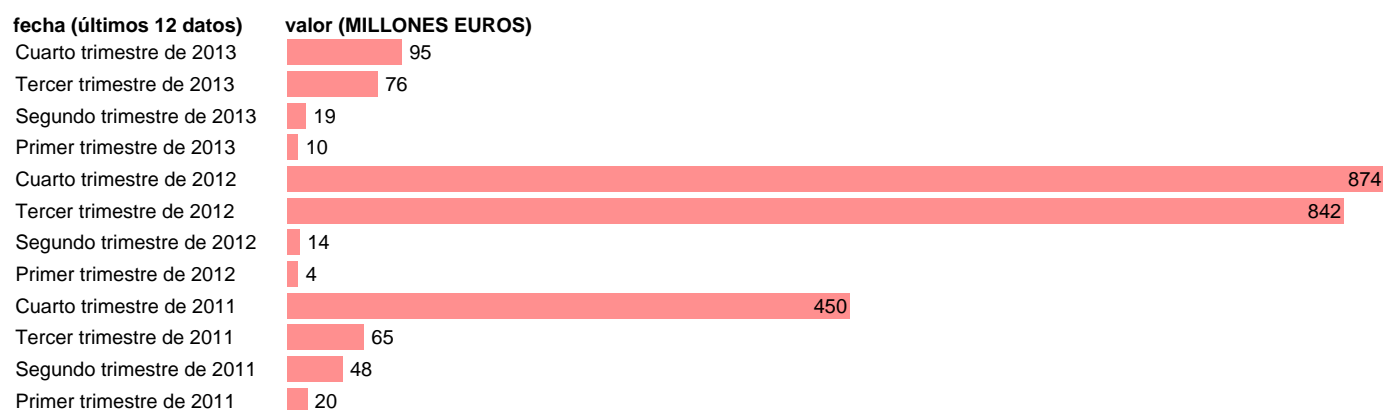

ARAGÓN-EMP.CTES.- TRANSFERENCIAS CORRIENTES ENTRE AA.PP.

Estadística: [ARAGÓN-EMP.CTES.- TRANSFERENCIAS CORRIENTES ENTRE AA.PP.](#)

Enlace permanente (Permalink): <https://tematicas.org/M1/7h6b2t022191/>

Notas: **DATOS ACUMULADOS AL FINAL DEL PERIODO SEC 95. BASE 2008 - CÓDIGO D.73**

Fuente: **IGAE.**

Frecuencia: **Trimestral.**

Unidades: **MILLONES EUROS.**

Datos disponibles desde **Primer trimestre de 2011** hasta **Cuarto trimestre de 2013.**

Valor más alto alcanzado en Cuarto trimestre de 2012: **874.**

Valor más bajo alcanzado en Primer trimestre de 2012: **4.**

[Pulse aquí](#) para acceder a los datos completos actualizados y a la representación gráfica estadística.