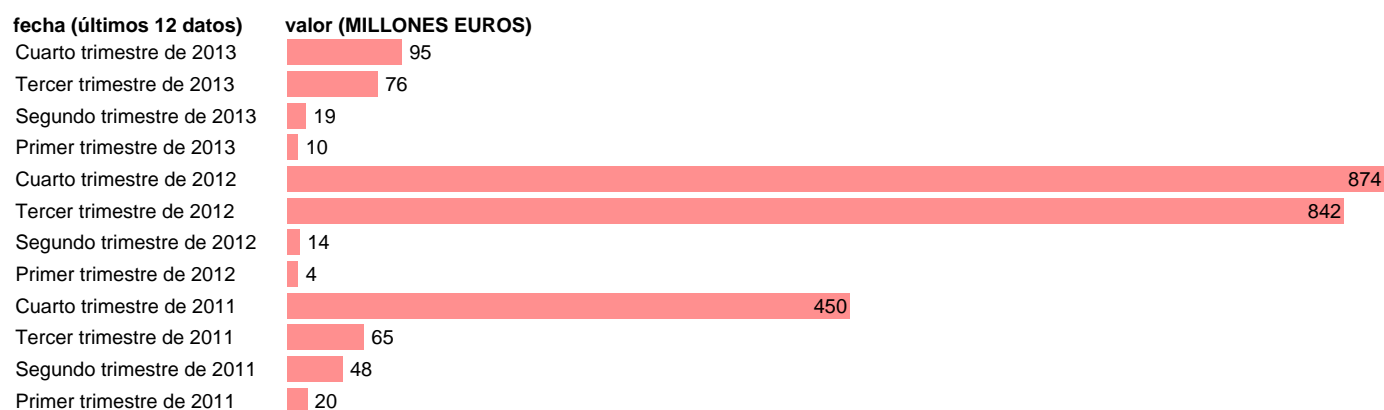

ARAGÓN-EMP.CTES.- TRANSFERENCIAS CORRIENTES ENTRE AA.PP.

Estadística: [ARAGÓN-EMP.CTES.- TRANSFERENCIAS CORRIENTES ENTRE AA.PP.](#)

Enlace permanente (Permalink): <https://tematicas.org/M1/76b2t022191/>

Notas: **DATOS ACUMULADOS AL FINAL DEL PERIODO SEC 95. BASE 2008 - CÓDIGO D.73**

Fuente: **IGAE E INE.**
Frecuencia: **Trimestral.**
Unidades: **MILLONES EUROS.**

Datos disponibles desde **Primer trimestre de 2011** hasta **Cuarto trimestre de 2013**.
Valor más alto alcanzado en Cuarto trimestre de 2012: **874**.
Valor más bajo alcanzado en Primer trimestre de 2012: **4**.