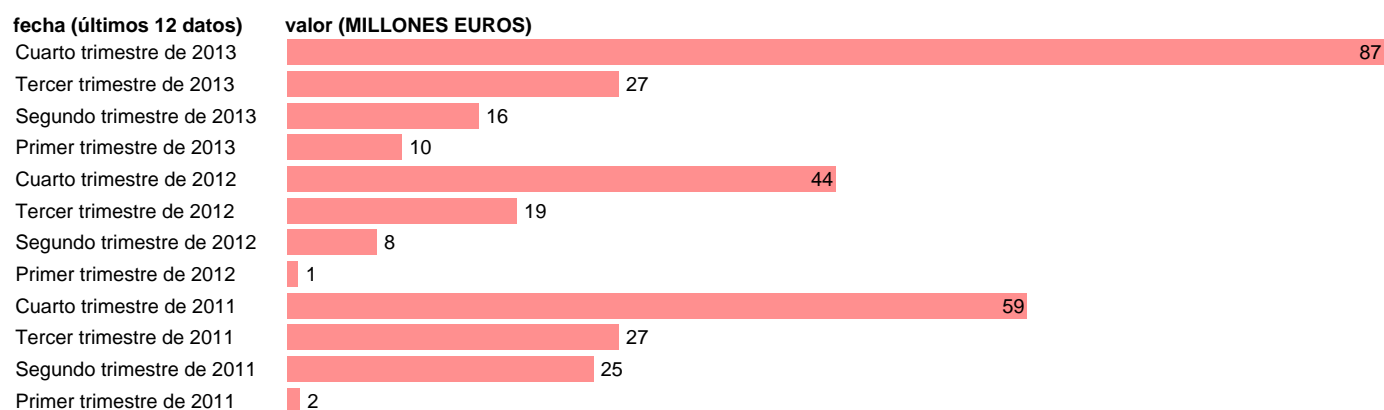

ARAGÓN-EMP.CTES.- RESTO EMPLEOS CORRIENTES

Estadística: [ARAGÓN-EMP.CTES.- RESTO EMPLEOS CORRIENTES](#)

Enlace permanente (Permalink): <https://tematicas.org/M1/772t022192/>

Notas: **DATOS ACUMULADOS AL FINAL DEL PERIODO SEC 95. BASE 2008**

Fuente: **IGAE E INE.**
Frecuencia: **Trimestral.**
Unidades: **MILLONES EUROS.**

Datos disponibles desde **Primer trimestre de 2011** hasta **Cuarto trimestre de 2013**.
Valor más alto alcanzado en Cuarto trimestre de 2013: **87**.
Valor más bajo alcanzado en Primer trimestre de 2012: **1**.