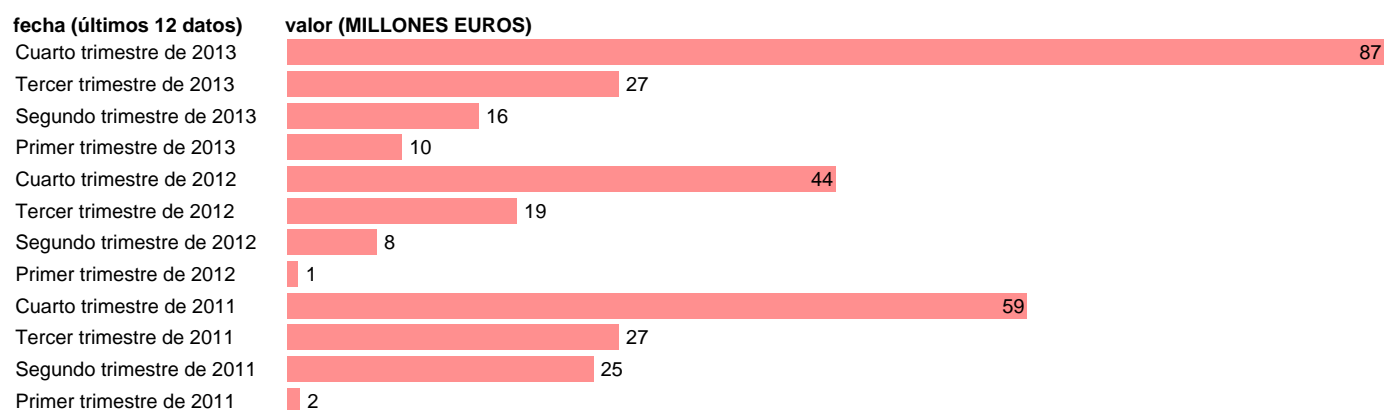

## ARAGÓN-EMP.CTES.- RESTO EMPLEOS CORRIENTES

Estadística: [ARAGÓN-EMP.CTES.- RESTO EMPLEOS CORRIENTES](#)

Enlace permanente (Permalink): <https://tematicas.org/M1/7h6b2t022192/>

Notas: **DATOS ACUMULADOS AL FINAL DEL PERIODO SEC 95. BASE 2008**

Fuente: **IGAE.**

Frecuencia: **Trimestral.**

Unidades: **MILLONES EUROS.**

Datos disponibles desde **Primer trimestre de 2011** hasta **Cuarto trimestre de 2013.**

Valor más alto alcanzado en Cuarto trimestre de 2013: **87.**

Valor más bajo alcanzado en Primer trimestre de 2012: **1.**

[Pulse aquí](#) para acceder a los datos completos actualizados y a la representación gráfica estadística.