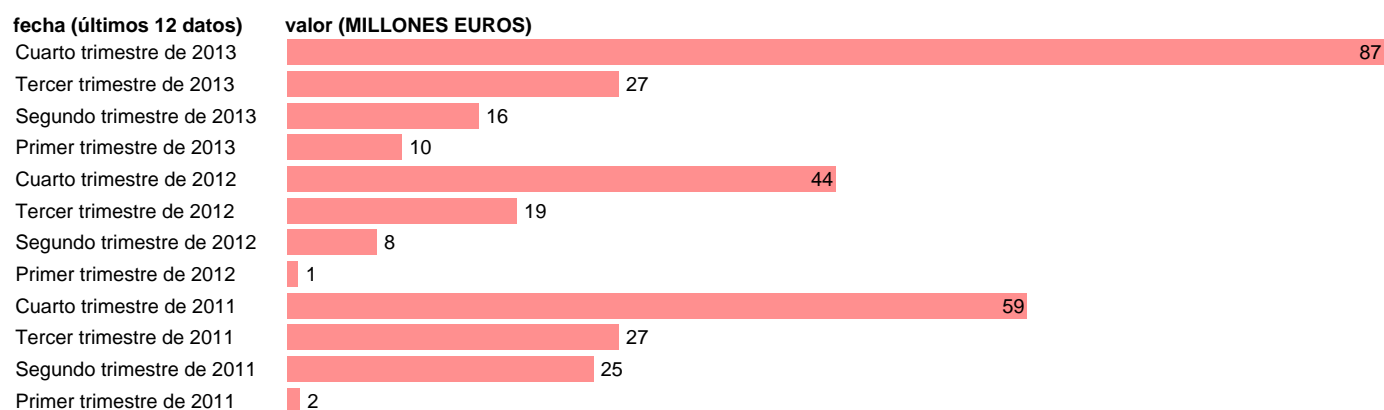

ARAGÓN-EMP.CTES.- RESTO EMPLEOS CORRIENTES

Estadística: [ARAGÓN-EMP.CTES.- RESTO EMPLEOS CORRIENTES](#)

Enlace permanente (Permalink): <https://tematicas.org/M1/76b2t022192/>

Notas: **DATOS ACUMULADOS AL FINAL DEL PERIODO SEC 95. BASE 2008**

Fuente: **IGAE E INE.**
Frecuencia: **Trimestral.**
Unidades: **MILLONES EUROS.**

Datos disponibles desde **Primer trimestre de 2011** hasta **Cuarto trimestre de 2013**.
Valor más alto alcanzado en Cuarto trimestre de 2013: **87**.
Valor más bajo alcanzado en Primer trimestre de 2012: **1**.