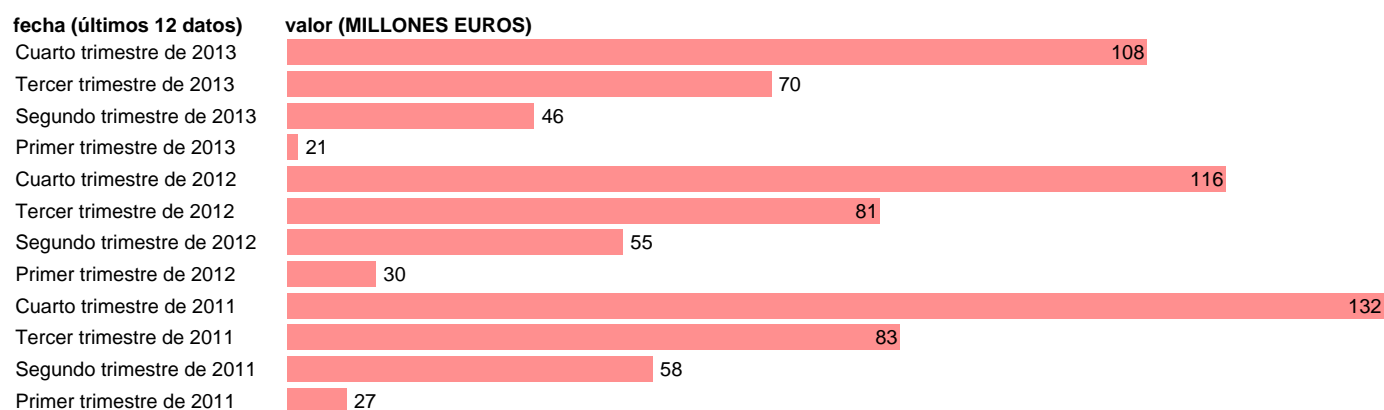

ARAGÓN-EMP.CTES.- PREST. SOCIALES DISTINTAS DE TRANSF. SOCIALES EN ESPECIE

Estadística: [ARAGÓN-EMP.CTES.- PREST. SOCIALES DISTINTAS DE TRANSF. SOCIALES EN ESPECIE](#)

Enlace permanente (Permalink): <https://tematicas.org/M1/772t022160/>

Notas: **DATOS ACUMULADOS AL FINAL DEL PERIODO SEC 95. BASE 2008 - CÓDIGO D.62**

Fuente: **IGAE E INE.**
Frecuencia: **Trimestral.**
Unidades: **MILLONES EUROS.**

Datos disponibles desde **Primer trimestre de 2011** hasta **Cuarto trimestre de 2013.**

Valor más alto alcanzado en Cuarto trimestre de 2011: **132.**

Valor más bajo alcanzado en Primer trimestre de 2013: **21.**

[Pulse aquí](#) para acceder a los datos completos actualizados y a la representación gráfica estadística.