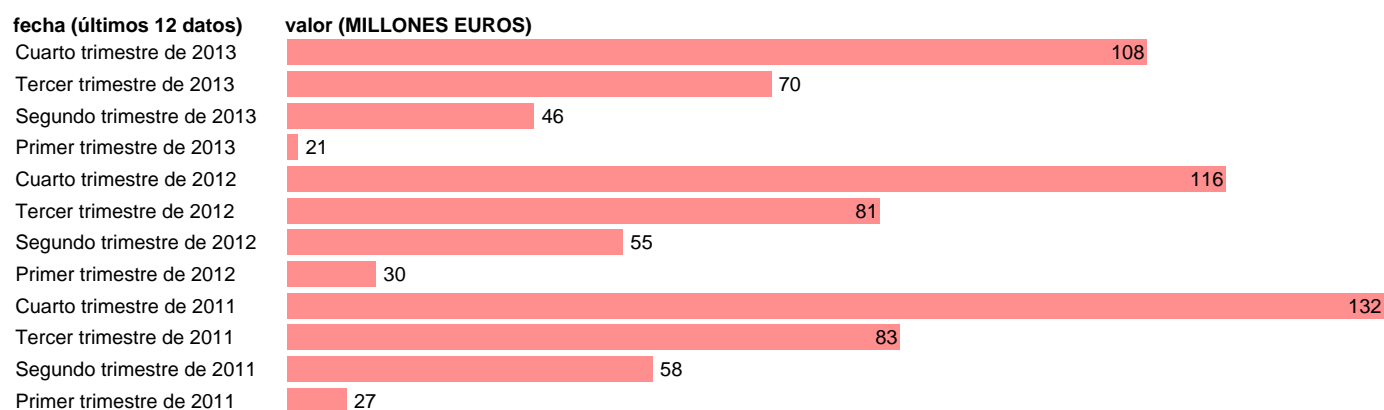

Notas: **DATOS ACUMULADOS AL FINAL DEL PERIODO SEC 95. BASE 2008 - CÓDIGO D.62**

Fuente: **IGAE.**

Frecuencia: **Trimestral.**

Unidades: **MILLONES EUROS.**

Datos disponibles desde **Primer trimestre de 2011** hasta **Cuarto trimestre de 2013.**

Valor más alto alcanzado en Cuarto trimestre de 2011: **132.**

Valor más bajo alcanzado en Primer trimestre de 2013: **21.**

[Pulse aquí](#) para acceder a los datos completos actualizados y a la representación gráfica estadística.