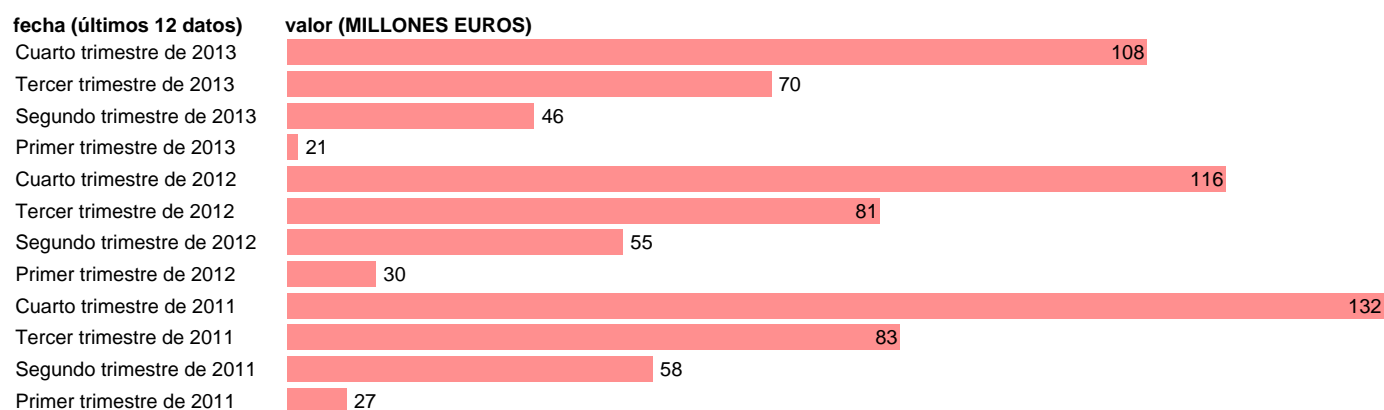

ARAGÓN-EMP.CTES.- PREST. SOCIALES DISTINTAS DE TRANSF. SOCIALES EN ESPECIE

Estadística: [ARAGÓN-EMP.CTES.- PREST. SOCIALES DISTINTAS DE TRANSF. SOCIALES EN ESPECIE](#)

Enlace permanente (Permalink): <https://tematicas.org/M1/76b2t022160/>

Notas: **DATOS ACUMULADOS AL FINAL DEL PERIODO SEC 95. BASE 2008 - CÓDIGO D.62**

Fuente: **IGAE E INE.**
Frecuencia: **Trimestral.**
Unidades: **MILLONES EUROS.**

Datos disponibles desde **Primer trimestre de 2011** hasta **Cuarto trimestre de 2013.**

Valor más alto alcanzado en Cuarto trimestre de 2011: **132.**

Valor más bajo alcanzado en Primer trimestre de 2013: **21.**

[Pulse aquí](#) para acceder a los datos completos actualizados y a la representación gráfica estadística.