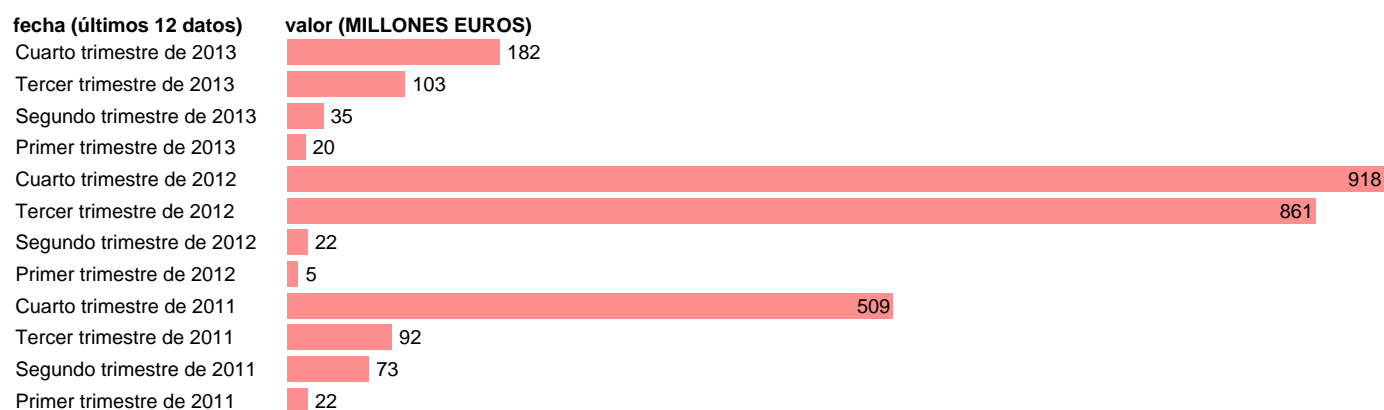

ARAGÓN-EMP.CTES.- OTROS EMPLEOS CORRIENTES

Estadística: [ARAGÓN-EMP.CTES.- OTROS EMPLEOS CORRIENTES](#)

Enlace permanente (Permalink): <https://tematicas.org/M1/772t022190/>

Notas: **DATOS ACUMULADOS AL FINAL DEL PERIODO SEC 95. BASE 2008 - CÓDIGO D.29+(D.4-D.41)+D.7**

Fuente: **IGAE E INE.**
Frecuencia: **Trimestral.**
Unidades: **MILLONES EUROS.**

Datos disponibles desde **Primer trimestre de 2011** hasta **Cuarto trimestre de 2013**.
Valor más alto alcanzado en Cuarto trimestre de 2012: **918**.
Valor más bajo alcanzado en Primer trimestre de 2012: **5**.