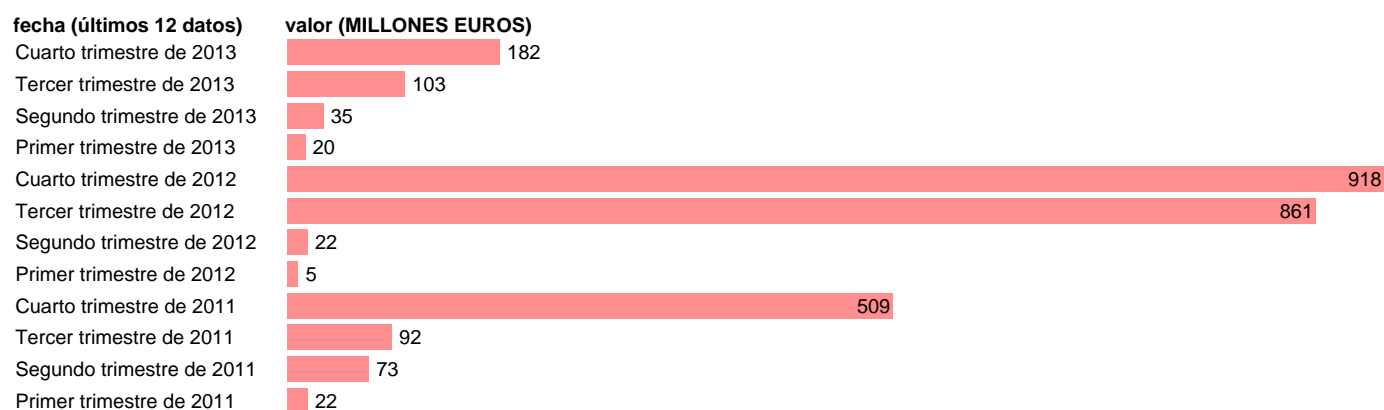

ARAGÓN-EMP.CTES.- OTROS EMPLEOS CORRIENTES

Estadística: [ARAGÓN-EMP.CTES.- OTROS EMPLEOS CORRIENTES](#)

Enlace permanente (Permalink): <https://tematicas.org/M1/7h6b2t022190/>

Notas: **DATOS ACUMULADOS AL FINAL DEL PERIODO SEC 95. BASE 2008 - CÓDIGO D.29+(D.4-D.41)+D.7**

Fuente: **IGAE.**

Frecuencia: **Trimestral.**

Unidades: **MILLONES EUROS.**

Datos disponibles desde **Primer trimestre de 2011** hasta **Cuarto trimestre de 2013.**

Valor más alto alcanzado en Cuarto trimestre de 2012: **918.**

Valor más bajo alcanzado en Primer trimestre de 2012: **5.**

[Pulse aquí](#) para acceder a los datos completos actualizados y a la representación gráfica estadística.