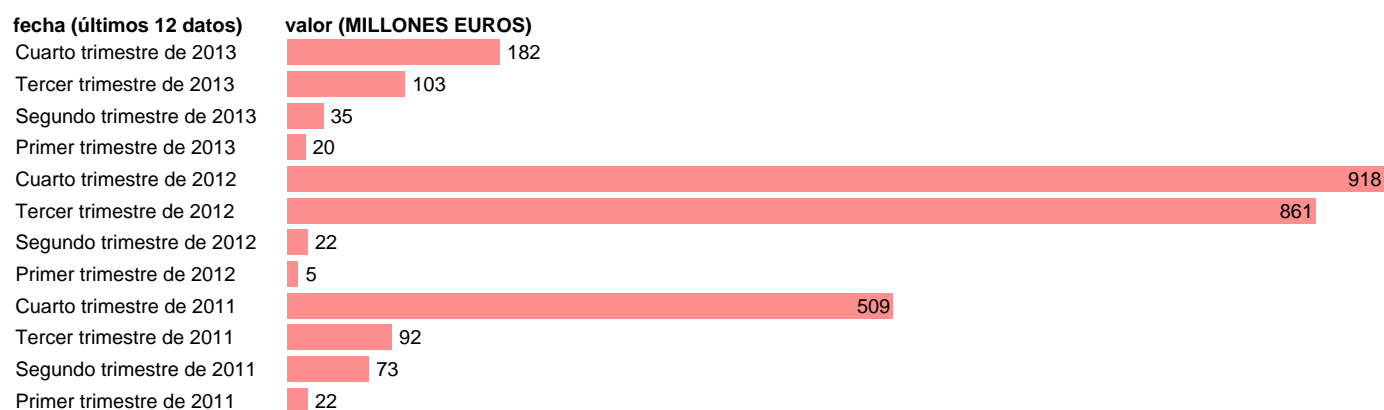

ARAGÓN-EMP.CTES.- OTROS EMPLEOS CORRIENTES

Estadística: [ARAGÓN-EMP.CTES.- OTROS EMPLEOS CORRIENTES](#)

Enlace permanente (Permalink): <https://tematicas.org/M1/76b2t022190/>

Notas: **DATOS ACUMULADOS AL FINAL DEL PERIODO SEC 95. BASE 2008 - CÓDIGO D.29+(D.4-D.41)+D.7**

Fuente: **IGAE E INE.**
Frecuencia: **Trimestral.**
Unidades: **MILLONES EUROS.**

Datos disponibles desde **Primer trimestre de 2011** hasta **Cuarto trimestre de 2013**.
Valor más alto alcanzado en Cuarto trimestre de 2012: **918**.
Valor más bajo alcanzado en Primer trimestre de 2012: **5**.