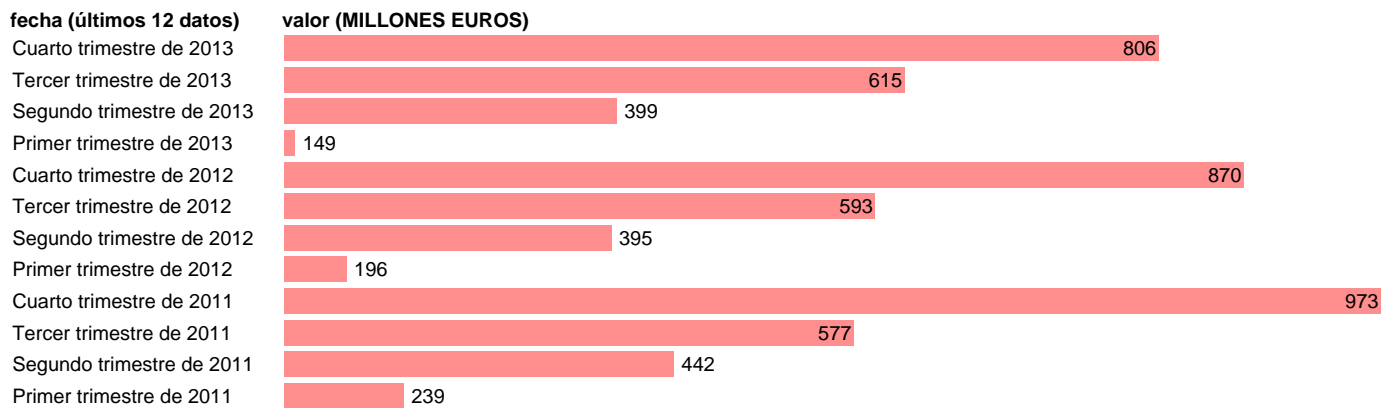

ARAGÓN-EMP.CTES.- CONSUMOS INTERMEDIOS

Estadística: [ARAGÓN-EMP.CTES.- CONSUMOS INTERMEDIOS](#)

Enlace permanente (Permalink): <https://tematicas.org/M1/7h6b2t022120/>

Notas: **DATOS ACUMULADOS AL FINAL DEL PERIODO SEC 95. BASE 2008 - CÓDIGO P.2**

Fuente: **IGAE.**

Frecuencia: **Trimestral.**

Unidades: **MILLONES EUROS.**

Datos disponibles desde **Primer trimestre de 2011** hasta **Cuarto trimestre de 2013.**

Valor más alto alcanzado en Cuarto trimestre de 2011: **973.**

Valor más bajo alcanzado en Primer trimestre de 2013: **149.**

[Pulse aquí](#) para acceder a los datos completos actualizados y a la representación gráfica estadística.