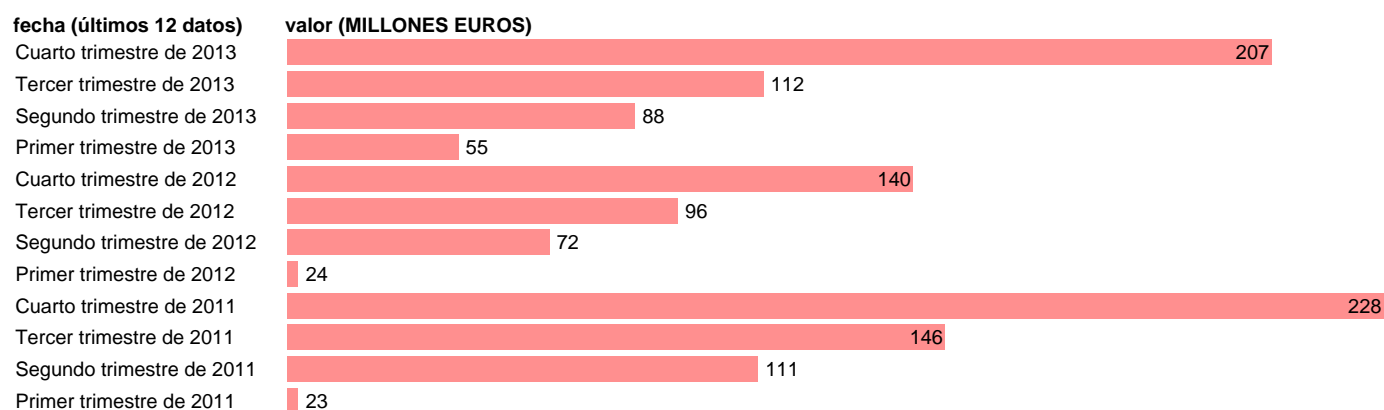

## ARAGÓN-EMP.CAP.- TRANSFERENCIAS DE CAPITAL, A PAGAR, EXCEPTO ENTRE AA.PP.

Estadística: [ARAGÓN-EMP.CAP.- TRANSFERENCIAS DE CAPITAL, A PAGAR, EXCEPTO ENTRE AA.PP.](#)

Enlace permanente (Permalink): <https://tematicas.org/M1/76b2t02232/>

Notas: **DATOS ACUMULADOS AL FINAL DEL PERIODO SEC 95. BASE 2008**

Fuente: **IGAE E INE.**  
Frecuencia: **Trimestral.**  
Unidades: **MILLONES EUROS.**

Datos disponibles desde **Primer trimestre de 2011** hasta **Cuarto trimestre de 2013**.  
Valor más alto alcanzado en Cuarto trimestre de 2011: **228**.  
Valor más bajo alcanzado en Primer trimestre de 2011: **23**.