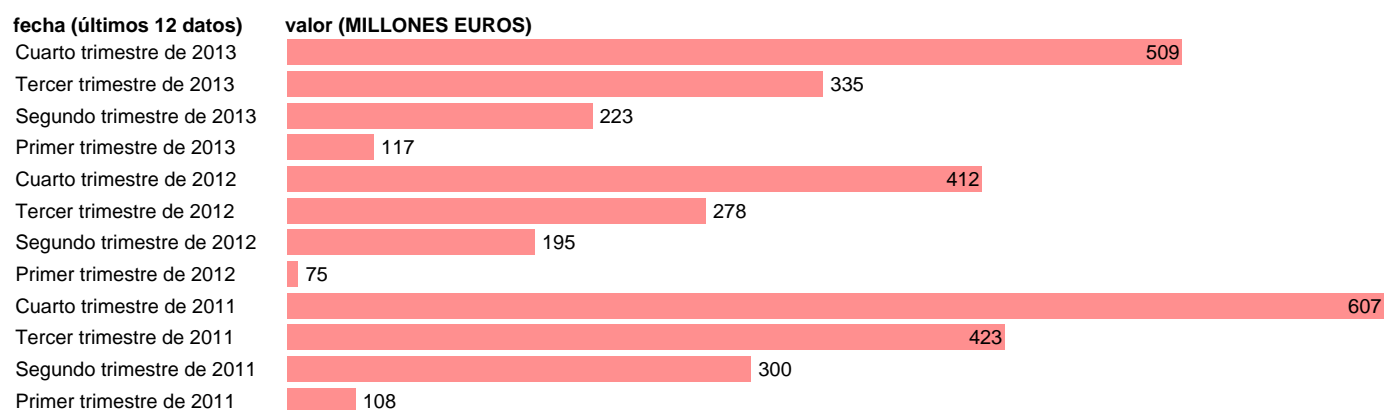

ARAGÓN-EMP.CAP.- TOTAL EMPLEOS DE CAPITAL

Estadística: [ARAGÓN-EMP.CAP.- TOTAL EMPLEOS DE CAPITAL](#)

Enlace permanente (Permalink): <https://tematicas.org/M1/772t022200/>

Notas: **DATOS ACUMULADOS AL FINAL DEL PERIODO SEC 95. BASE 2008 - CÓDIGO P.5+K.2+D.92+D.99**

Fuente: **IGAE E INE.**
Frecuencia: **Trimestral.**
Unidades: **MILLONES EUROS.**

Datos disponibles desde **Primer trimestre de 2011** hasta **Cuarto trimestre de 2013**.
Valor más alto alcanzado en Cuarto trimestre de 2011: **607**.
Valor más bajo alcanzado en Primer trimestre de 2012: **75**.