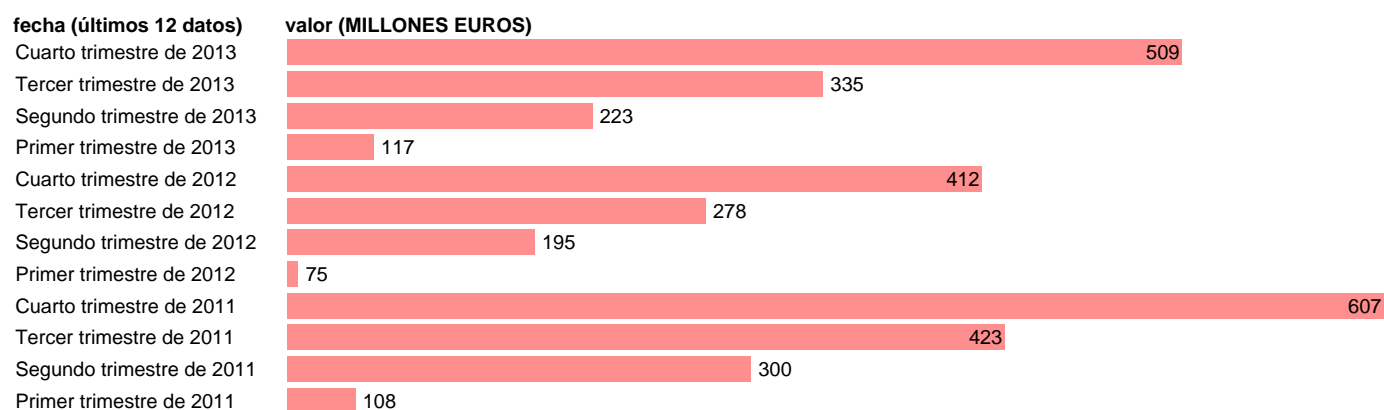

## ARAGÓN-EMP.CAP.- TOTAL EMPLEOS DE CAPITAL

Estadística: [ARAGÓN-EMP.CAP.- TOTAL EMPLEOS DE CAPITAL](#)

Enlace permanente (Permalink): <https://tematicas.org/M1/7h6b2t022200/>

Notas: **DATOS ACUMULADOS AL FINAL DEL PERIODO SEC 95. BASE 2008 - CÓDIGO P.5+K.2+D.92+D.99**

Fuente: **IGAE.**

Frecuencia: **Trimestral.**

Unidades: **MILLONES EUROS.**

Datos disponibles desde **Primer trimestre de 2011** hasta **Cuarto trimestre de 2013.**

Valor más alto alcanzado en Cuarto trimestre de 2011: **607.**

Valor más bajo alcanzado en Primer trimestre de 2012: **75.**

[Pulse aquí](#) para acceder a los datos completos actualizados y a la representación gráfica estadística.