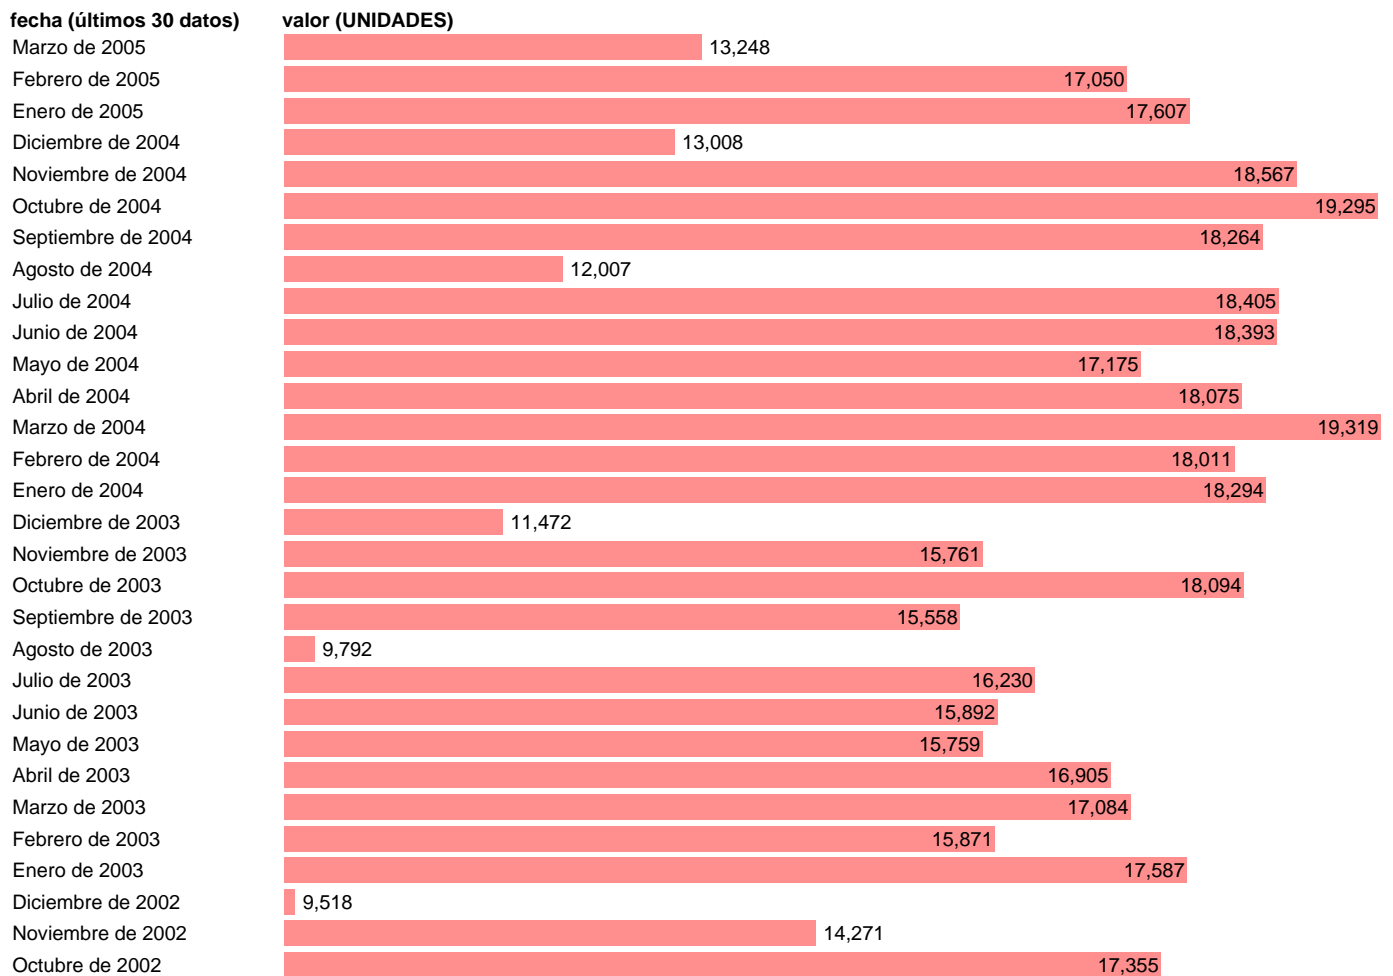

## APERTURA DE CENTROS DE TRABAJO. NUEVA CREACION. TOTAL EMPRESAS

Estadística: [APERTURA DE CENTROS DE TRABAJO. NUEVA CREACION. TOTAL EMPRESAS](#)

Enlace permanente (Permalink): <https://tematicas.org/M1/25v4510/>

Notas: **ACTUALIZA: SGACPE (AREA COYUNTURA NACIONAL)**

Fuente: **Mº EMPLEO Y SEGURIDAD SOCIAL.**

Frecuencia: **Mensual.**

Unidades: **UNIDADES.**

Datos disponibles desde **Enero de 1987** hasta **Marzo de 2005.**

Valor más alto alcanzado en Marzo de 2004: **19319.**

Valor más bajo alcanzado en Diciembre de 1988: **3075.**

[Pulse aquí](#) para acceder a los datos completos actualizados y a la representación gráfica estadística.