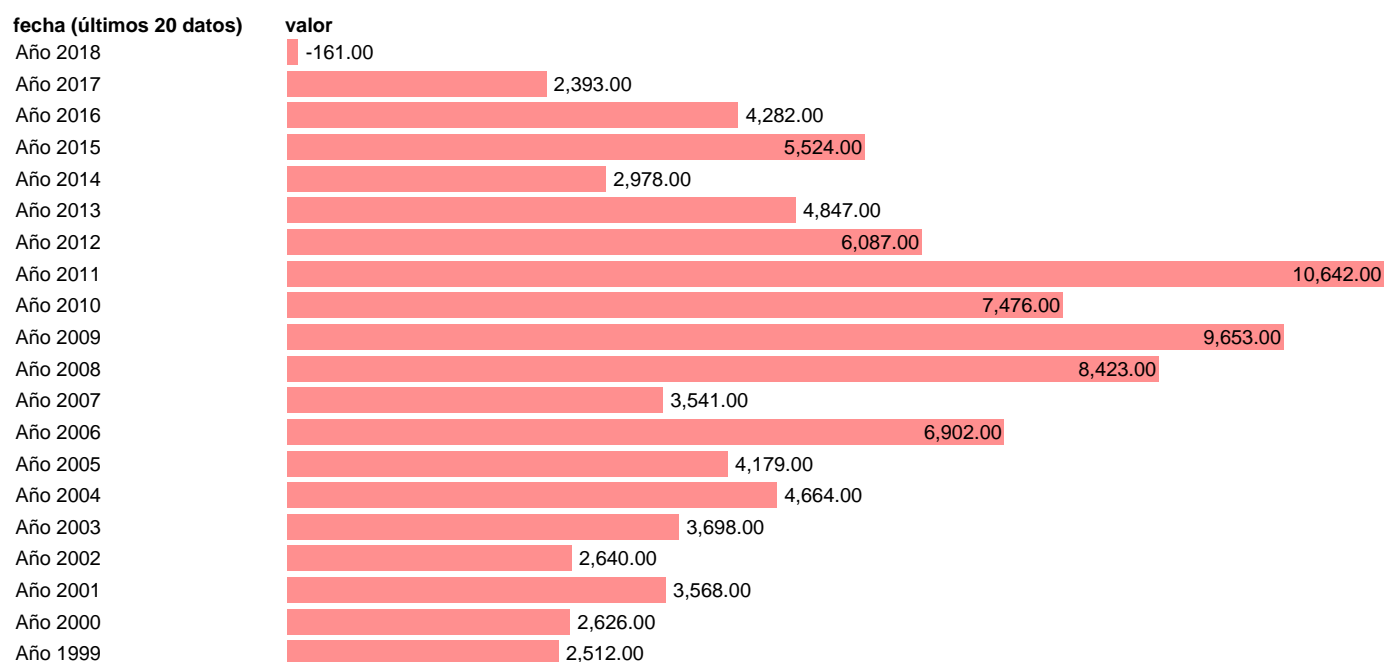

## ANUALIZAR/ACUMULADA A=AA

Estadística: [ANUALIZAR/ACUMULADA A=AA](#)

Enlace permanente (Permalink): <https://tematicas.org/M1/91j5a206/>

Frecuencia: **Anual.**

Datos disponibles desde **Año 1999** hasta **Año 2018**.

Valor más alto alcanzado en Año 2011: **10642**.

Valor más bajo alcanzado en Año 2018: **-161**.

[Pulse aquí](#) para acceder a los datos completos actualizados y a la representación gráfica estadística.