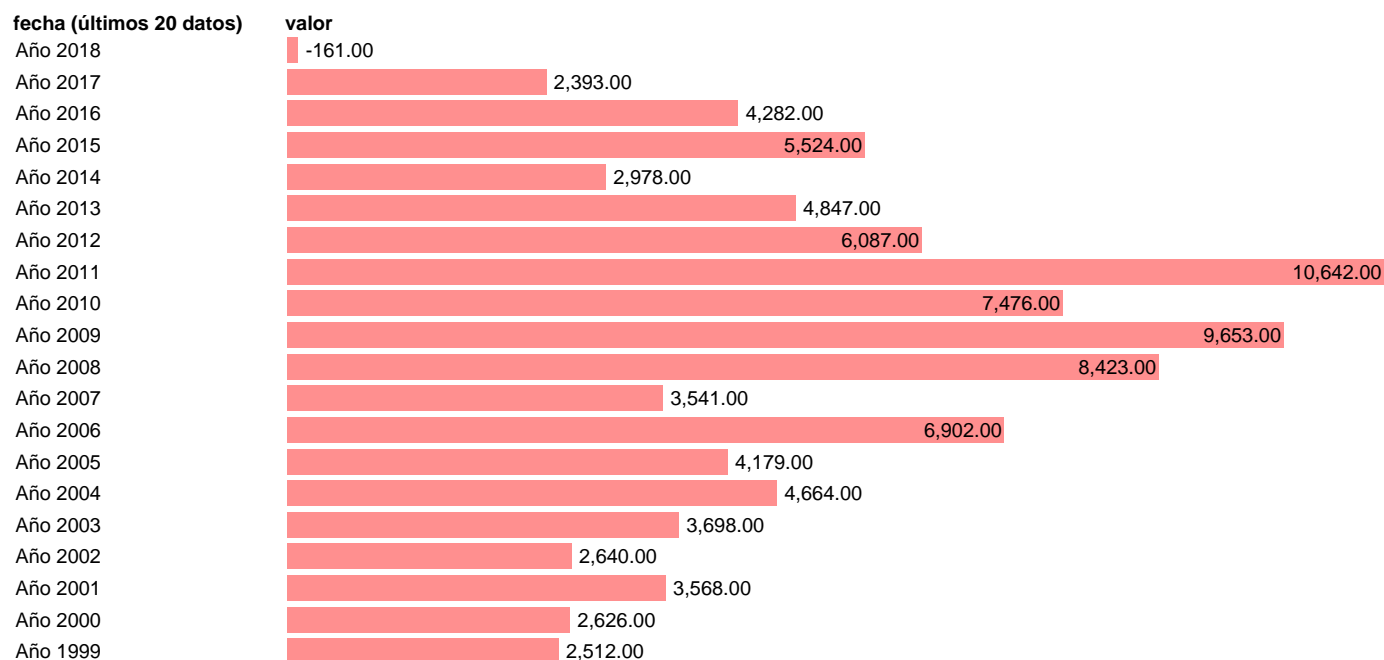

## ANUALIZAR/ACUMULADA A=AA

Estadística: [ANUALIZAR/ACUMULADA A=AA](#)

Enlace permanente (Permalink): <https://tematicas.org/M1/91j5a206/>

Frecuencia: **Anual.**

Datos disponibles desde **Año 1999** hasta **Año 2018**.

Valor más alto alcanzado en Año 2011: **10642**.

Valor más bajo alcanzado en Año 2018: **-161**.

[Pulse aquí](#) para acceder a los datos completos actualizados y a la representación gráfica estadística.