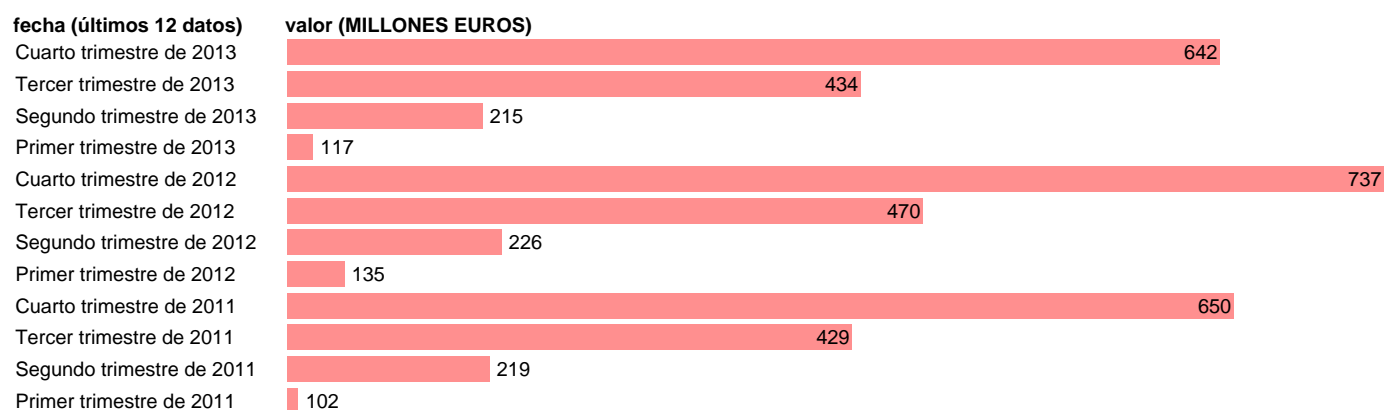

ANDALUCÍA-REC.CTES.- RECURSOS DE LA PRODUCCIÓN

Estadística: [ANDALUCÍA-REC.CTES.- RECURSOS DE LA PRODUCCIÓN](#)

Enlace permanente (Permalink): <https://tematicas.org/M1/772t011110/>

Notas: **DATOS ACUMULADOS AL FINAL DEL PERIODO SEC 95. BASE 2008 - CÓDIGO P.11+P.12+P.131**

Fuente: **IGAE E INE.**
Frecuencia: **Trimestral.**
Unidades: **MILLONES EUROS.**

Datos disponibles desde **Primer trimestre de 2011** hasta **Cuarto trimestre de 2013**.
Valor más alto alcanzado en Cuarto trimestre de 2012: **737**.
Valor más bajo alcanzado en Primer trimestre de 2011: **102**.