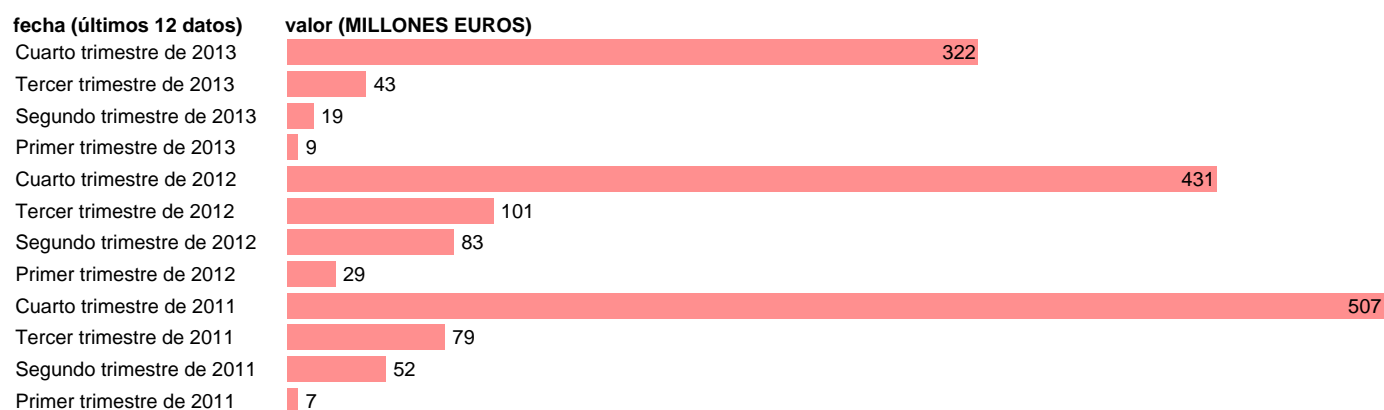

ANDALUCÍA-REC.CAP.- TRANSFERENCIAS DE CAPITAL ENTRE AA.PP.

Estadística: [ANDALUCÍA-REC.CAP.- TRANSFERENCIAS DE CAPITAL ENTRE AA.PP.](#)

Enlace permanente (Permalink): <https://tematicas.org/M1/772t011291/>

Notas: **DATOS ACUMULADOS AL FINAL DEL PERIODO SEC 95. BASE 2008**

Fuente: **IGAE E INE.**
Frecuencia: **Trimestral.**
Unidades: **MILLONES EUROS.**

Datos disponibles desde **Primer trimestre de 2011** hasta **Cuarto trimestre de 2013**.
Valor más alto alcanzado en Cuarto trimestre de 2011: **507**.
Valor más bajo alcanzado en Primer trimestre de 2011: **7**.