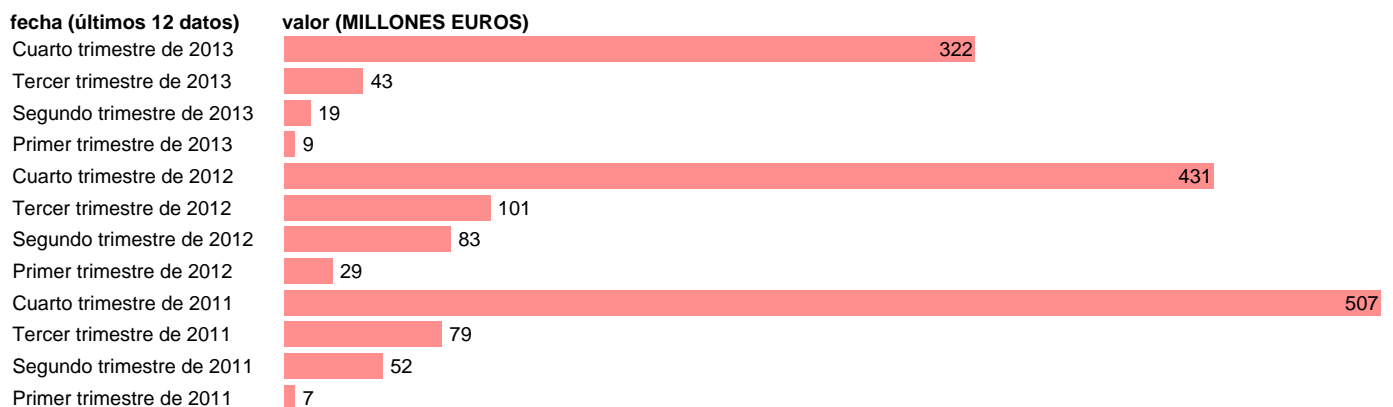

Notas: **DATOS ACUMULADOS AL FINAL DEL PERIODO SEC 95. BASE 2008**

Fuente: **IGAE.**

Frecuencia: **Trimestral.**

Unidades: **MILLONES EUROS.**

Datos disponibles desde **Primer trimestre de 2011** hasta **Cuarto trimestre de 2013.**

Valor más alto alcanzado en Cuarto trimestre de 2011: **507.**

Valor más bajo alcanzado en Primer trimestre de 2011: **7.**

[Pulse aquí](#) para acceder a los datos completos actualizados y a la representación gráfica estadística.