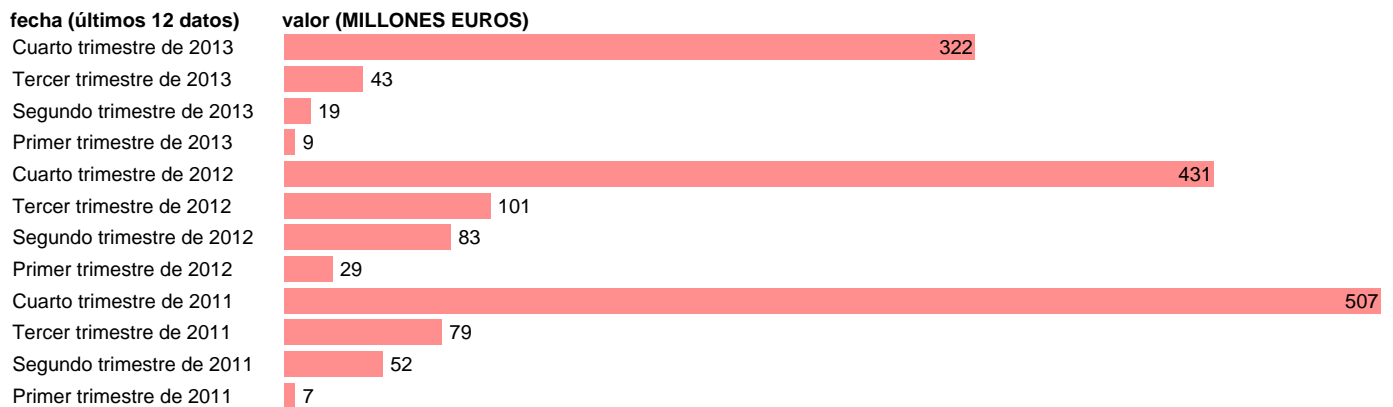

ANDALUCÍA-REC.CAP.- TRANSFERENCIAS DE CAPITAL ENTRE AA.PP.

Estadística: [ANDALUCÍA-REC.CAP.- TRANSFERENCIAS DE CAPITAL ENTRE AA.PP.](#)

Enlace permanente (Permalink): <https://tematicas.org/M1/76b2t011291/>

Notas: **DATOS ACUMULADOS AL FINAL DEL PERIODO SEC 95. BASE 2008**

Fuente: **IGAE E INE.**
Frecuencia: **Trimestral.**
Unidades: **MILLONES EUROS.**

Datos disponibles desde **Primer trimestre de 2011** hasta **Cuarto trimestre de 2013**.
Valor más alto alcanzado en Cuarto trimestre de 2011: **507**.
Valor más bajo alcanzado en Primer trimestre de 2011: **7**.