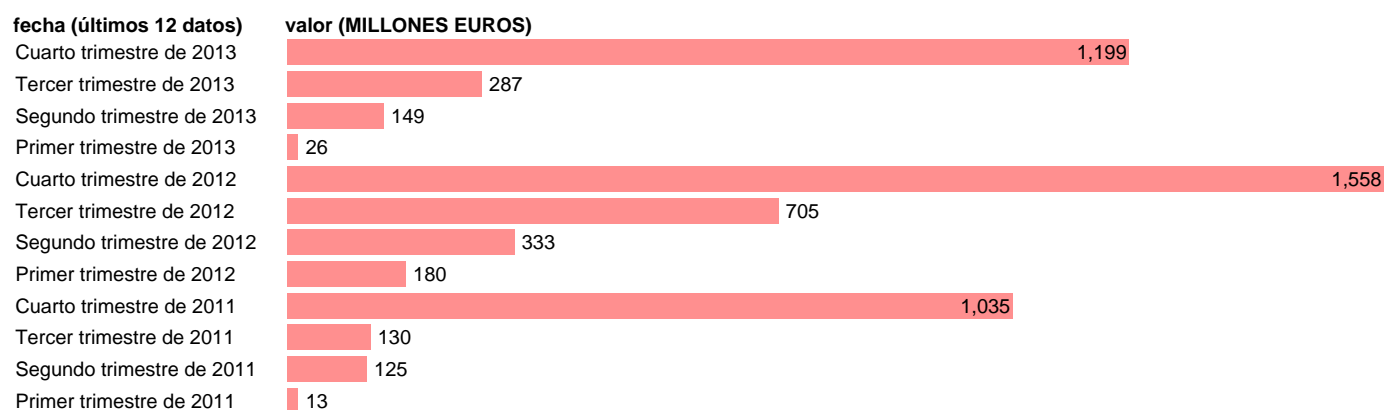

ANDALUCÍA-REC.CAP.- OTROS RECURSOS DE CAPITAL

Estadística: [ANDALUCÍA-REC.CAP.- OTROS RECURSOS DE CAPITAL](#)

Enlace permanente (Permalink): <https://tematicas.org/M1/772t011290/>

Notas: **DATOS ACUMULADOS AL FINAL DEL PERIODO SEC 95. BASE 2008 - CÓDIGO D.92+D.99**

Fuente: **IGAE E INE.**
Frecuencia: **Trimestral.**
Unidades: **MILLONES EUROS.**

Datos disponibles desde **Primer trimestre de 2011** hasta **Cuarto trimestre de 2013**.
Valor más alto alcanzado en Cuarto trimestre de 2012: **1558**.
Valor más bajo alcanzado en Primer trimestre de 2011: **13**.